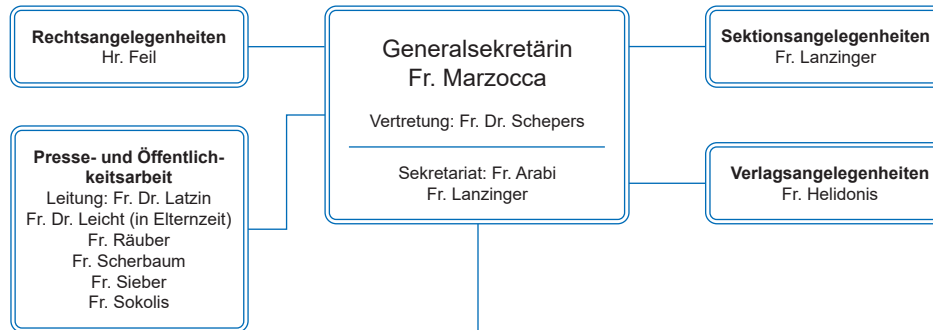

Organisationsplan Verwaltung

**Bayerisches
Forschungsinstitut
für
Digitale
Transformation**
<https://www.bidt.digital>

**Leibniz-
Rechenzentrum**
<https://www.lrz.de/wir/organisation>

Forschungsvorhaben
Fr. Jell
Fr. Wolf
Fr. Müller
Fr. Kaiser
Fr. Fleisch
Fr. Dr. Dörl-
Klingenschmid
Fr. Hubertus
Hr. Duursma
Fr. Wawoczny
Fr. Kleber
Fr. Liebert-Balder

**Walther-Meißner
Institut**
<https://www.wmi.badw.de/members/index.htm>

**Kommission
für
bayerische
Landesgeschichte**
<http://www.kbl.badw.de>