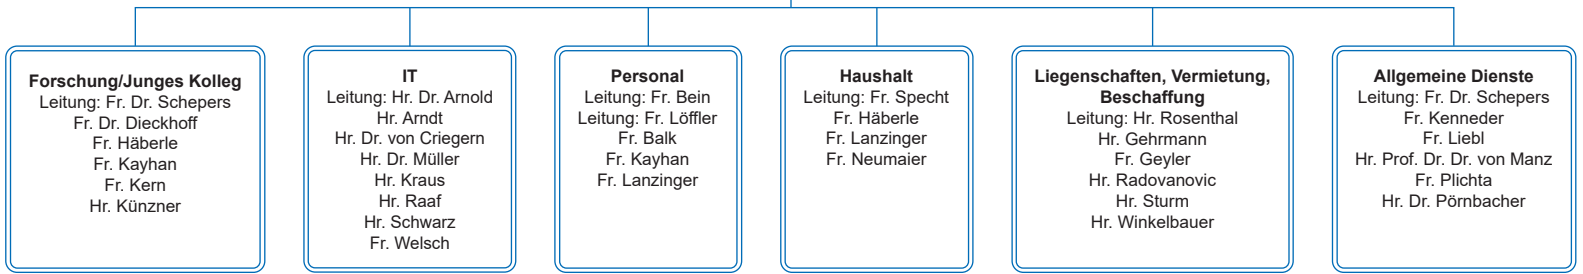

Organisationsplan Verwaltung

**Bayerisches
Forschungsinstitut
für
Digitale
Transformation**
<https://www.bidt.digital>

**Leibniz-
Rechenzentrum**
<https://www.lrz.de/wir/organisation>

Forschungsvorhaben
Fr. Jell
Fr. Wolf
Fr. Müller
Fr. Kaiser
Fr. Fleisch
Fr. Dr. Dörl-
Klingenschmid
Fr. Hubertus
Hr. Duursma
Fr. Wawoczny
Fr. Kleber
Fr. Liebert-Balder

**Walther-Meißner
Institut**
<https://www.wmi.badw.de/members/index.htm>

**Kommission
für
bayerische
Landesgeschichte**
<http://www.kbl.badw.de>