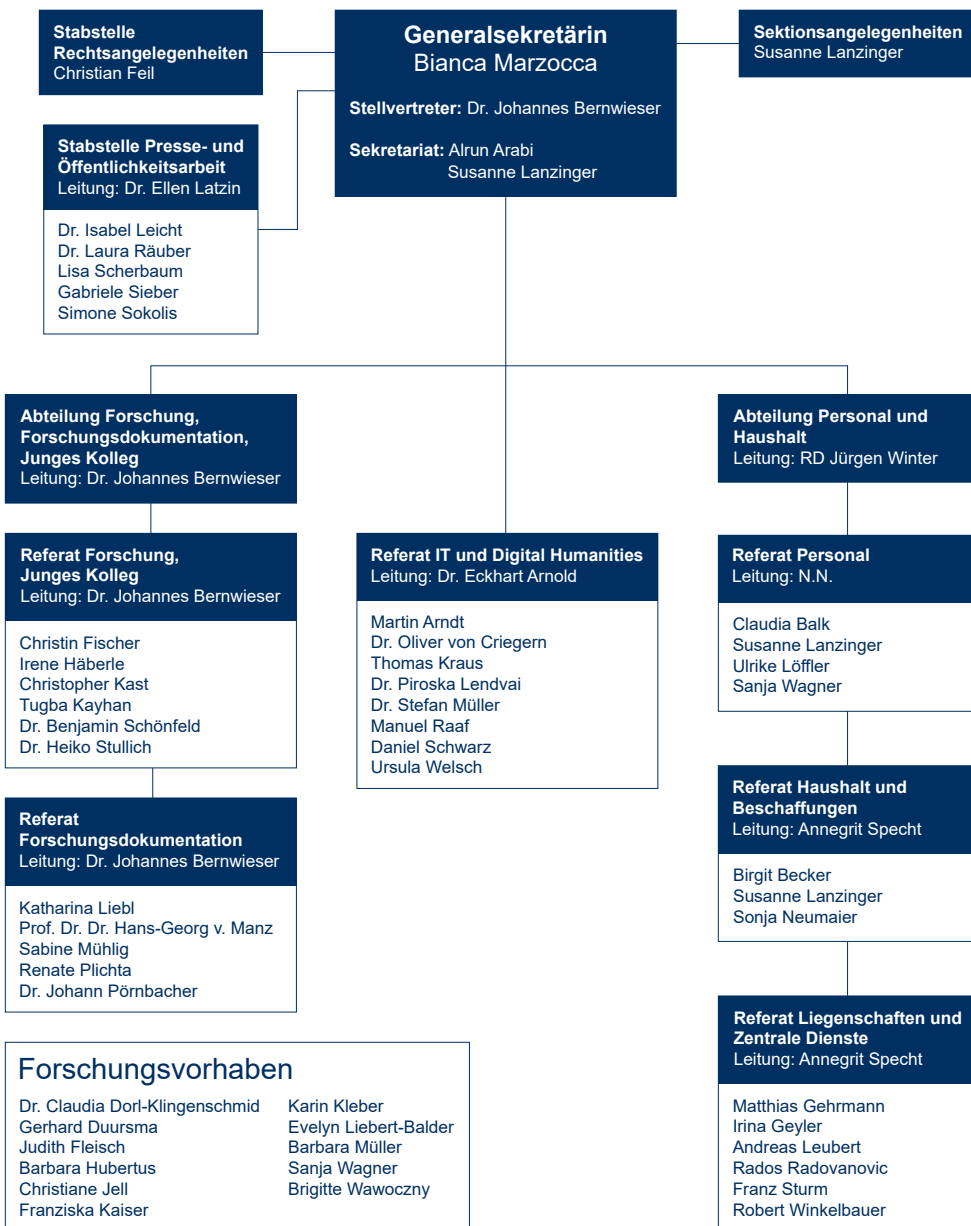

Organisationsplan Verwaltung

Bayerisches
Forschungsinstitut
für
Digitale
Transformation

<https://www.bid.t.digital>

Leibniz-
Rechenzentrum

<https://www.lrz.de/wir/organisation>

Walther-Meißner-
Institut
für
Tiefemperatur-
forschung

Kommission
für
bayerische
Landesgeschichte

<http://www.kbl.badw.de>