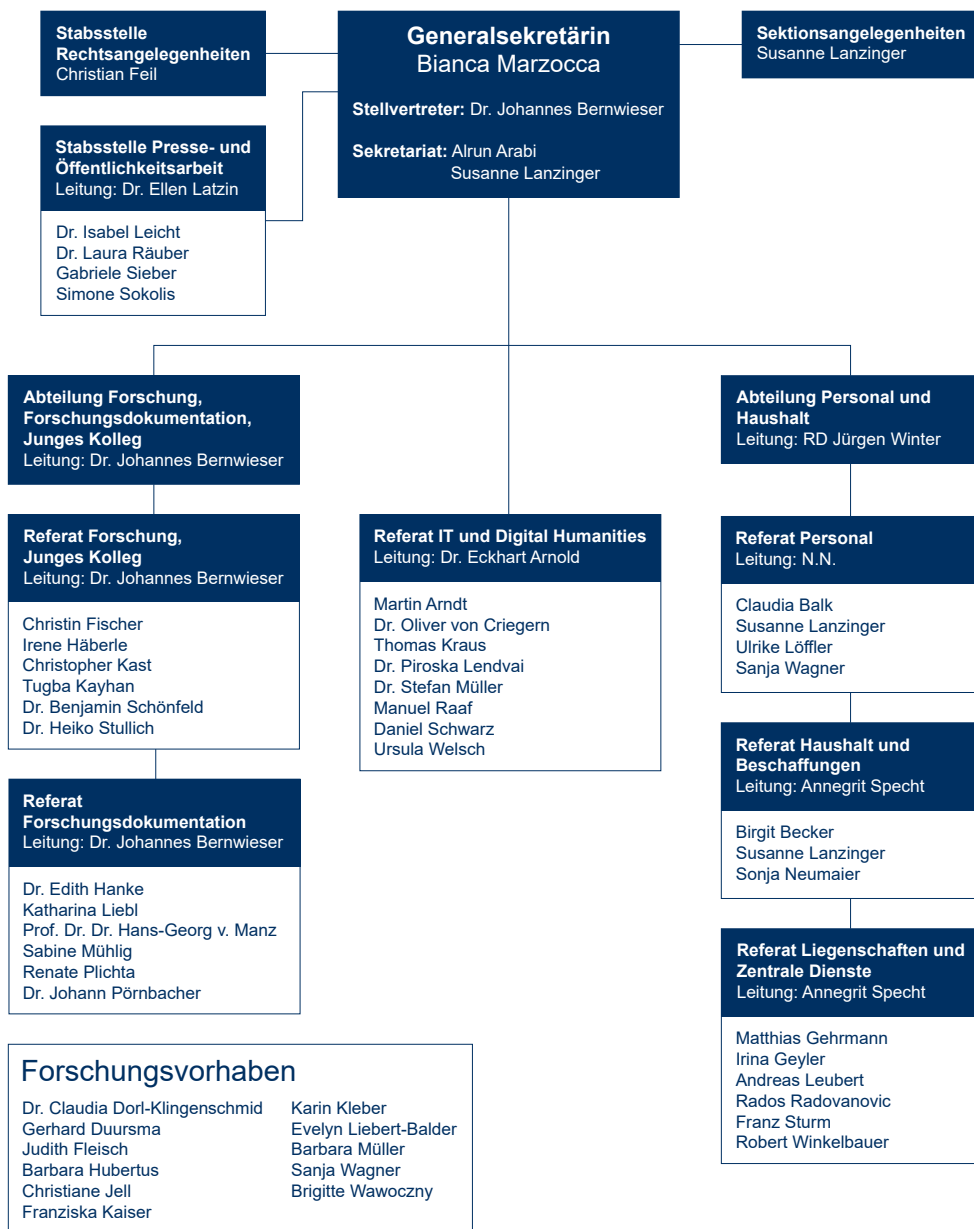

Organisationsplan Verwaltung

Bayerisches
Forschungsinstitut
für
Digitale
Transformation

<https://www.bidt.digital>

Leibniz-
Rechenzentrum

<https://www.lrz.de/wir/organisation>

Walther-Meißner-
Institut
für
Tiefemperatur-
forschung

Kommission
für
bayerische
Landesgeschichte

<http://www.kbl.badw.de>