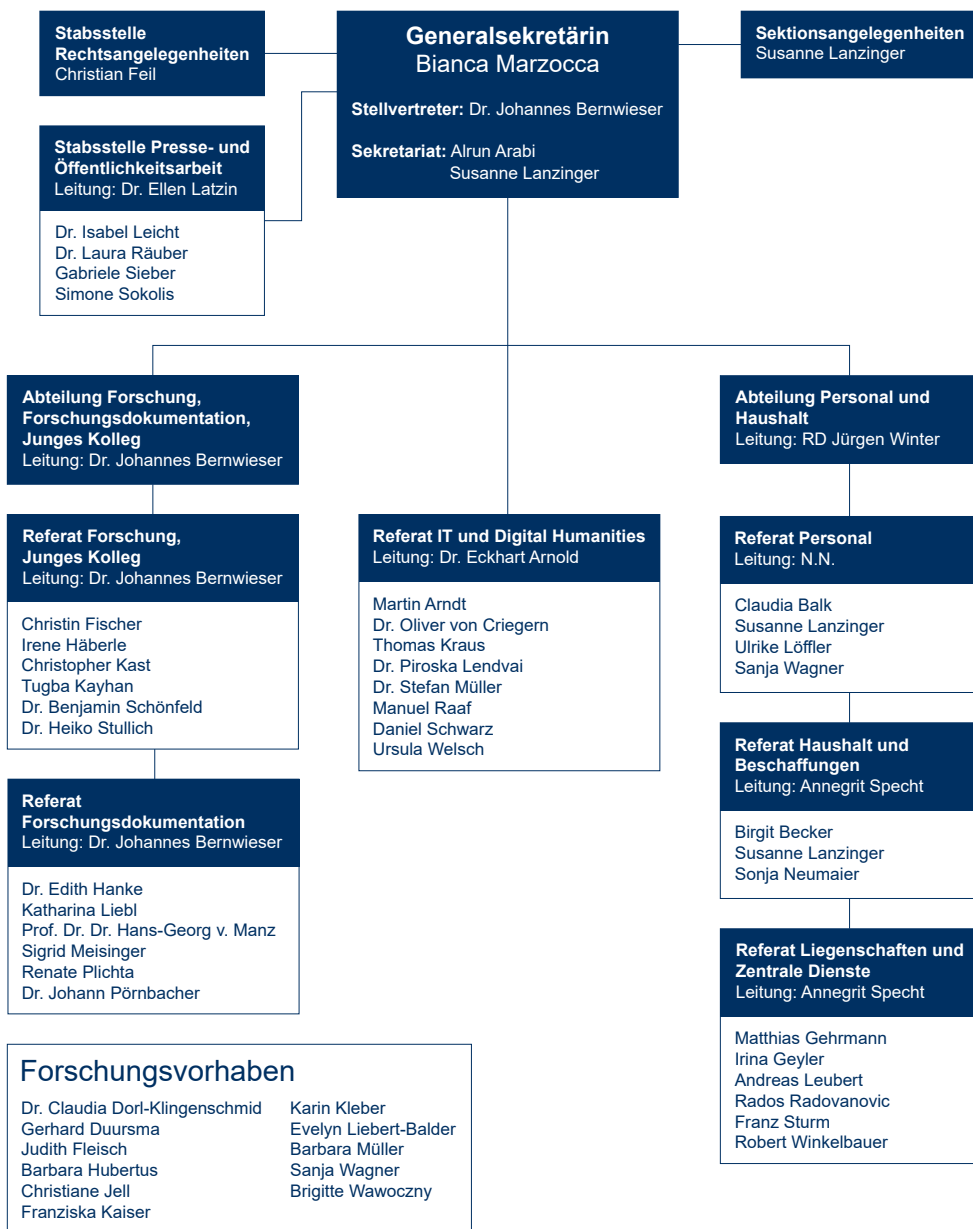

Organisationsplan Verwaltung

Bayerisches
Forschungsinstitut
für
Digitale
Transformation

<https://www.bid.t.digital>

Leibniz-
Rechenzentrum

<https://www.lrz.de/wir/organisation>

Walther-Meißner-
Institut
für
Tiefemperatur-
forschung

Kommission
für
bayerische
Landesgeschichte

<http://www.kbl.badw.de>