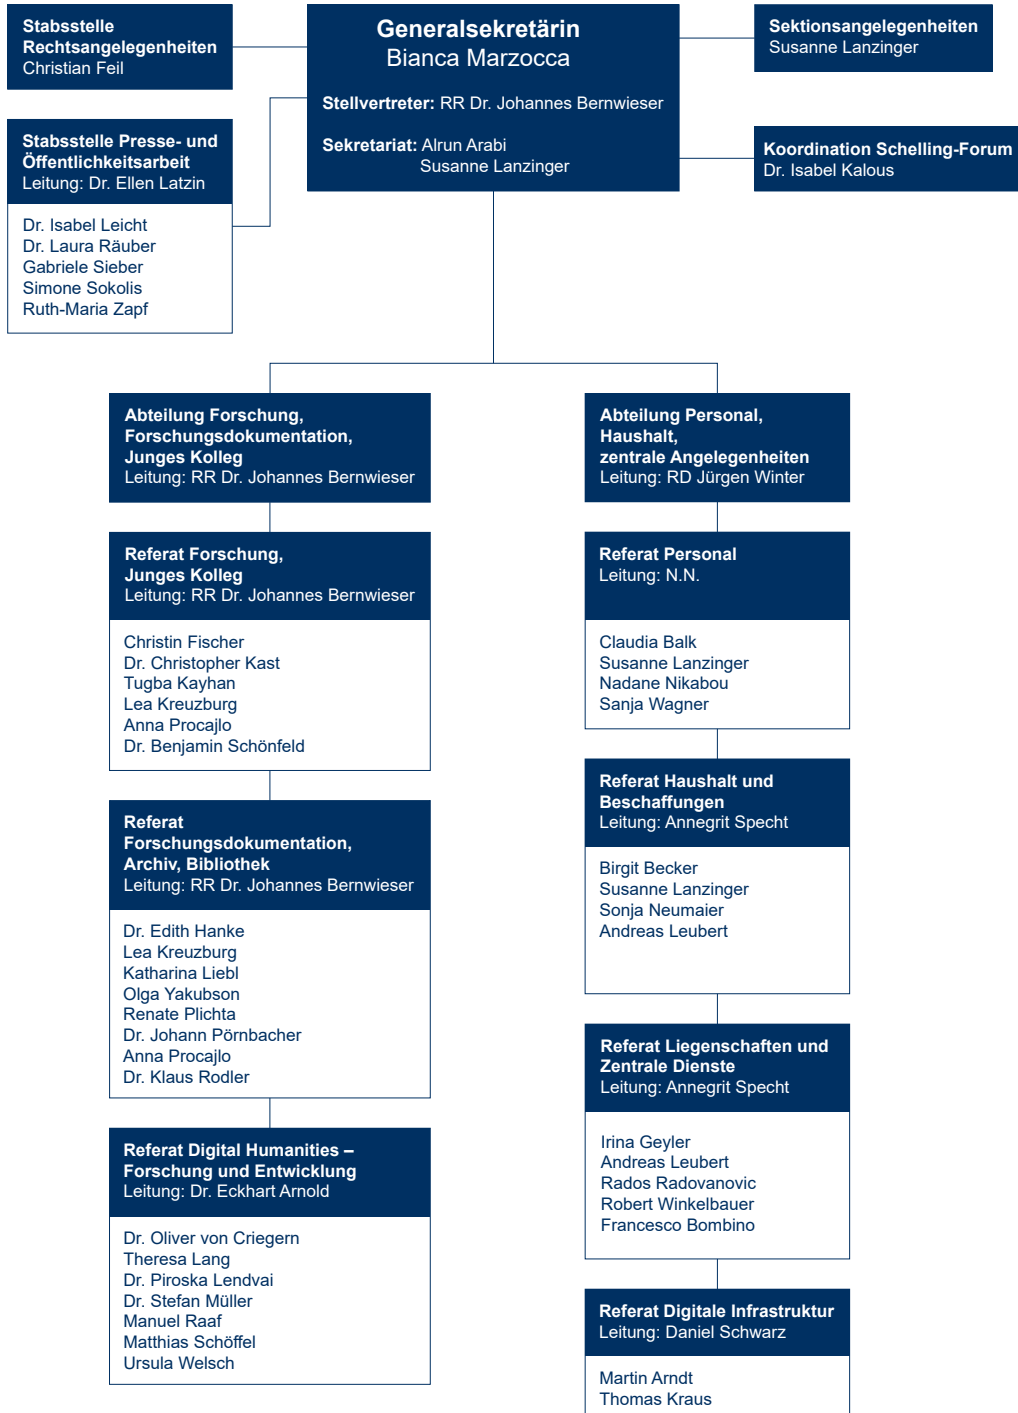

Organisationsplan Verwaltung

Bayerisches
Forschungsinstitut
für
Digitale
Transformation

<https://www.bidt.digital>

Leibniz-
Rechenzentrum

<https://www.lrz.de/wir/organisation>

Walther-Meißner-
Institut
für
Tiefemperatur-
forschung

<https://www.wmi.badw.de/members/index.htm>

Kommission
für
bayerische
Landesgeschichte

<http://www.kbl.badw.de>

Forschungsvorhaben

Gerhard Duursma
Judith Fleisch
Barbara Hubertus
Christiane Jell
Franziska Kaiser
Karin Kleber
Evelyn Liebert-Balder
Mirwet MacDonald
Barbara Müller
Brigitte Wawoczny