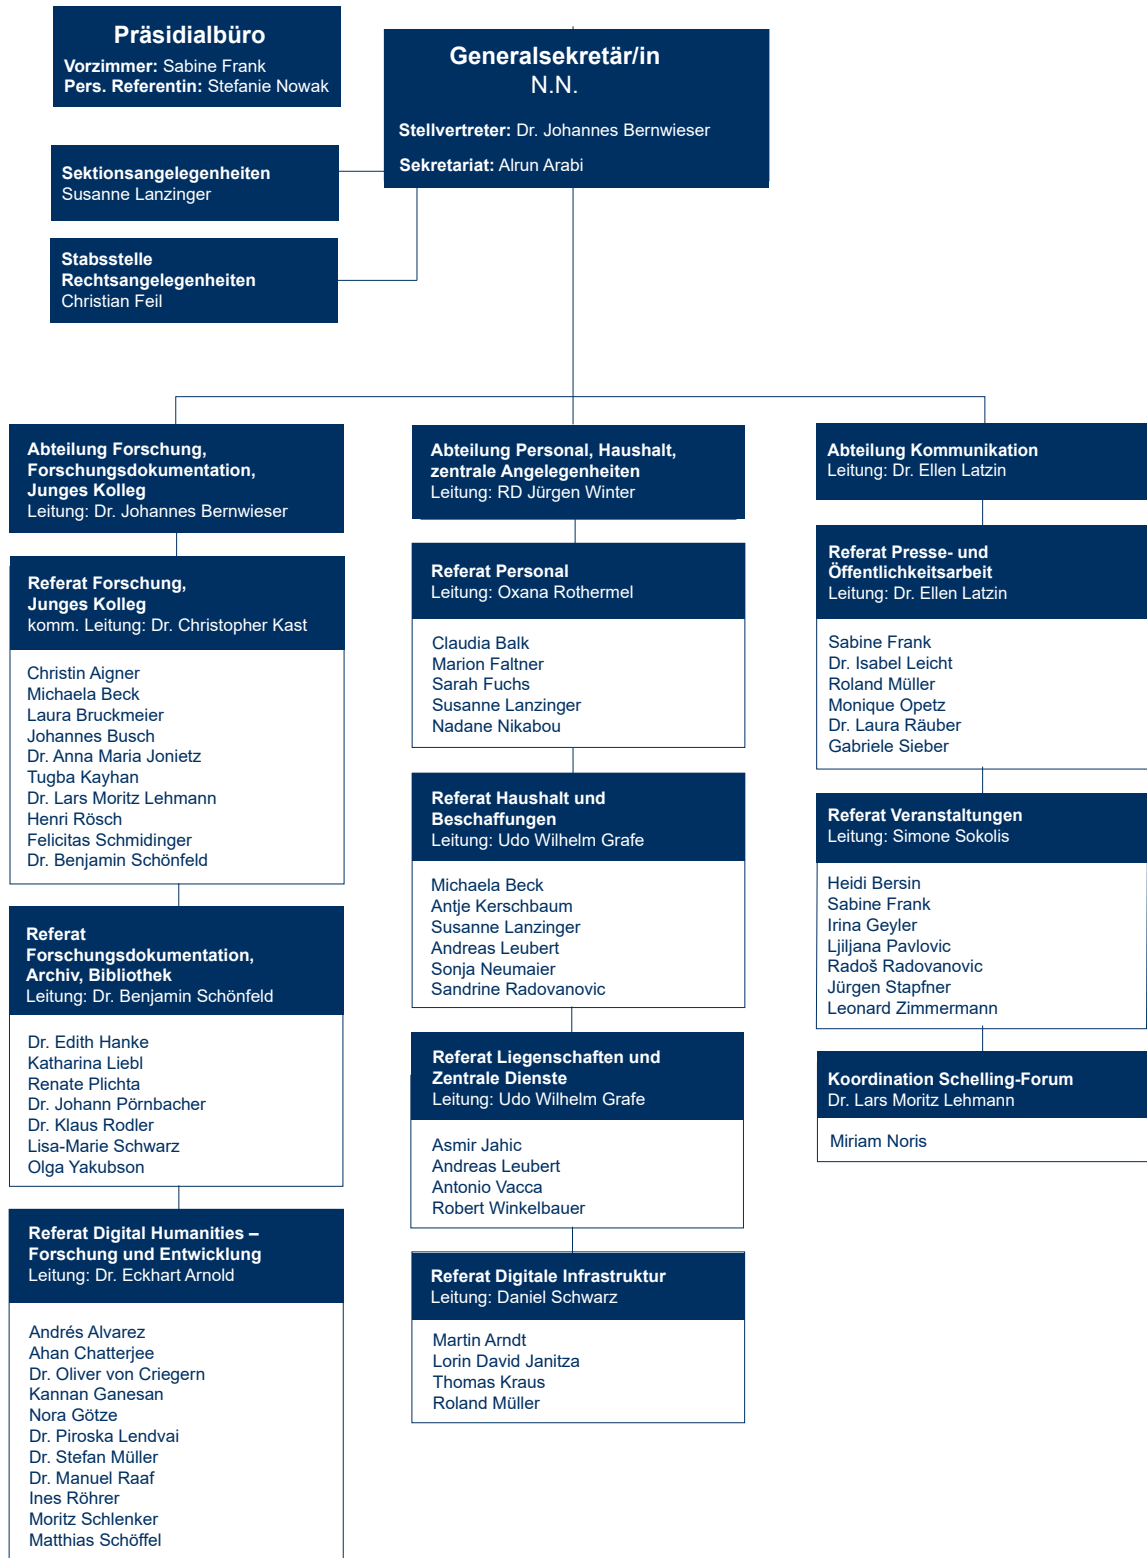

Organisationsplan Verwaltung

Bayerisches
Forschungsinstitut
für
Digitale
Transformation
<https://www.bidt.digital>

Leibniz-
Rechenzentrum
<https://www.lrz.de/wir/organisation>

Walther-Meißner-
Institut
für
Tiefemperatur-
forschung
<https://www.wmi.badw.de/members/index.htm>

Kommission
für
bayerische
Landesgeschichte
<http://www.kbl.badw.de>

Forschungsvorhaben
Gerard Duursma
Annette Horn
Christiane Jell
Franziska Kaiser M. A.
Karin Kleber M. A.
Mirwet MacDonald
Astrid Viertel