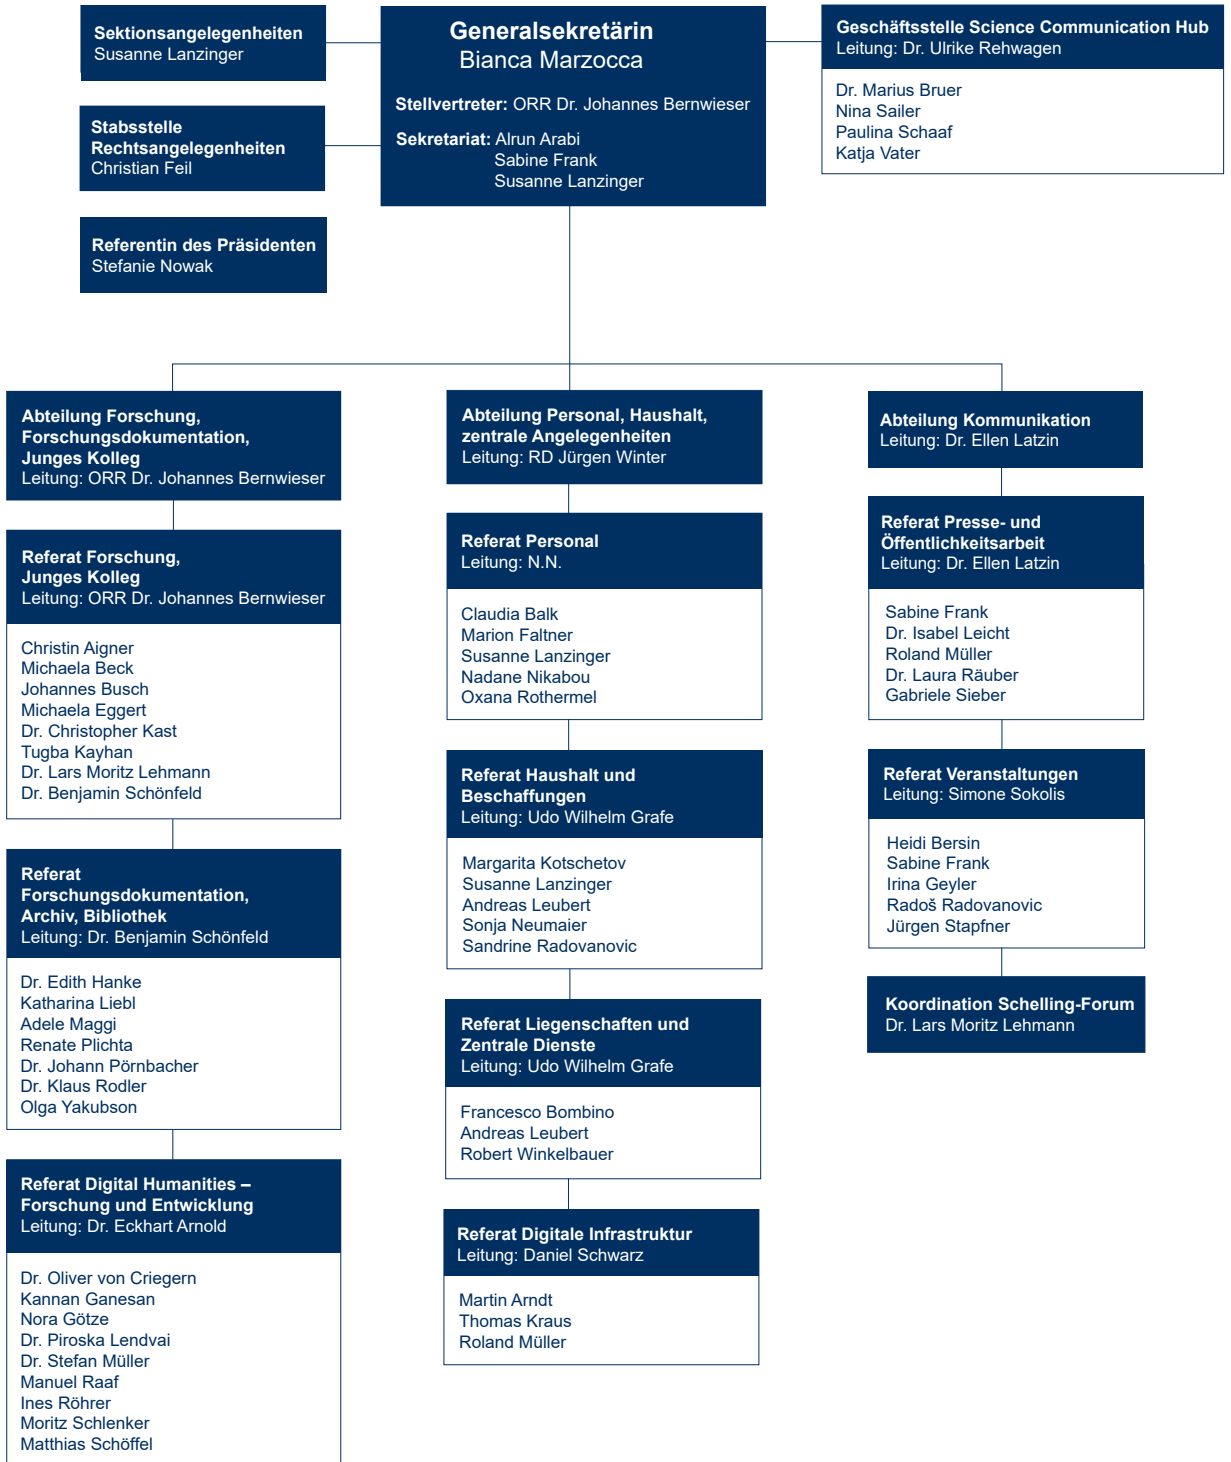

## Organisationsplan Verwaltung

Bayerisches  
Forschungsinstitut  
für  
Digitale  
Transformation

<https://www.bidt.digital>

Leibniz-  
Rechenzentrum

<https://www.lrz.de/wir/organisation>

Walther-Meißner-  
Institut  
für  
Tiefemperatur-  
forschung

<https://www.wmi.badw.de/members/index.htm>

Kommission  
für  
bayerische  
Landesgeschichte

<http://www.kbl.badw.de>

Forschungsvorhaben

Gerard Duursma  
Annette Horn  
Christiane Jell  
Antje Kerschbaum  
Franziska Kaiser  
Karin Kleber  
Mirwet MacDonald