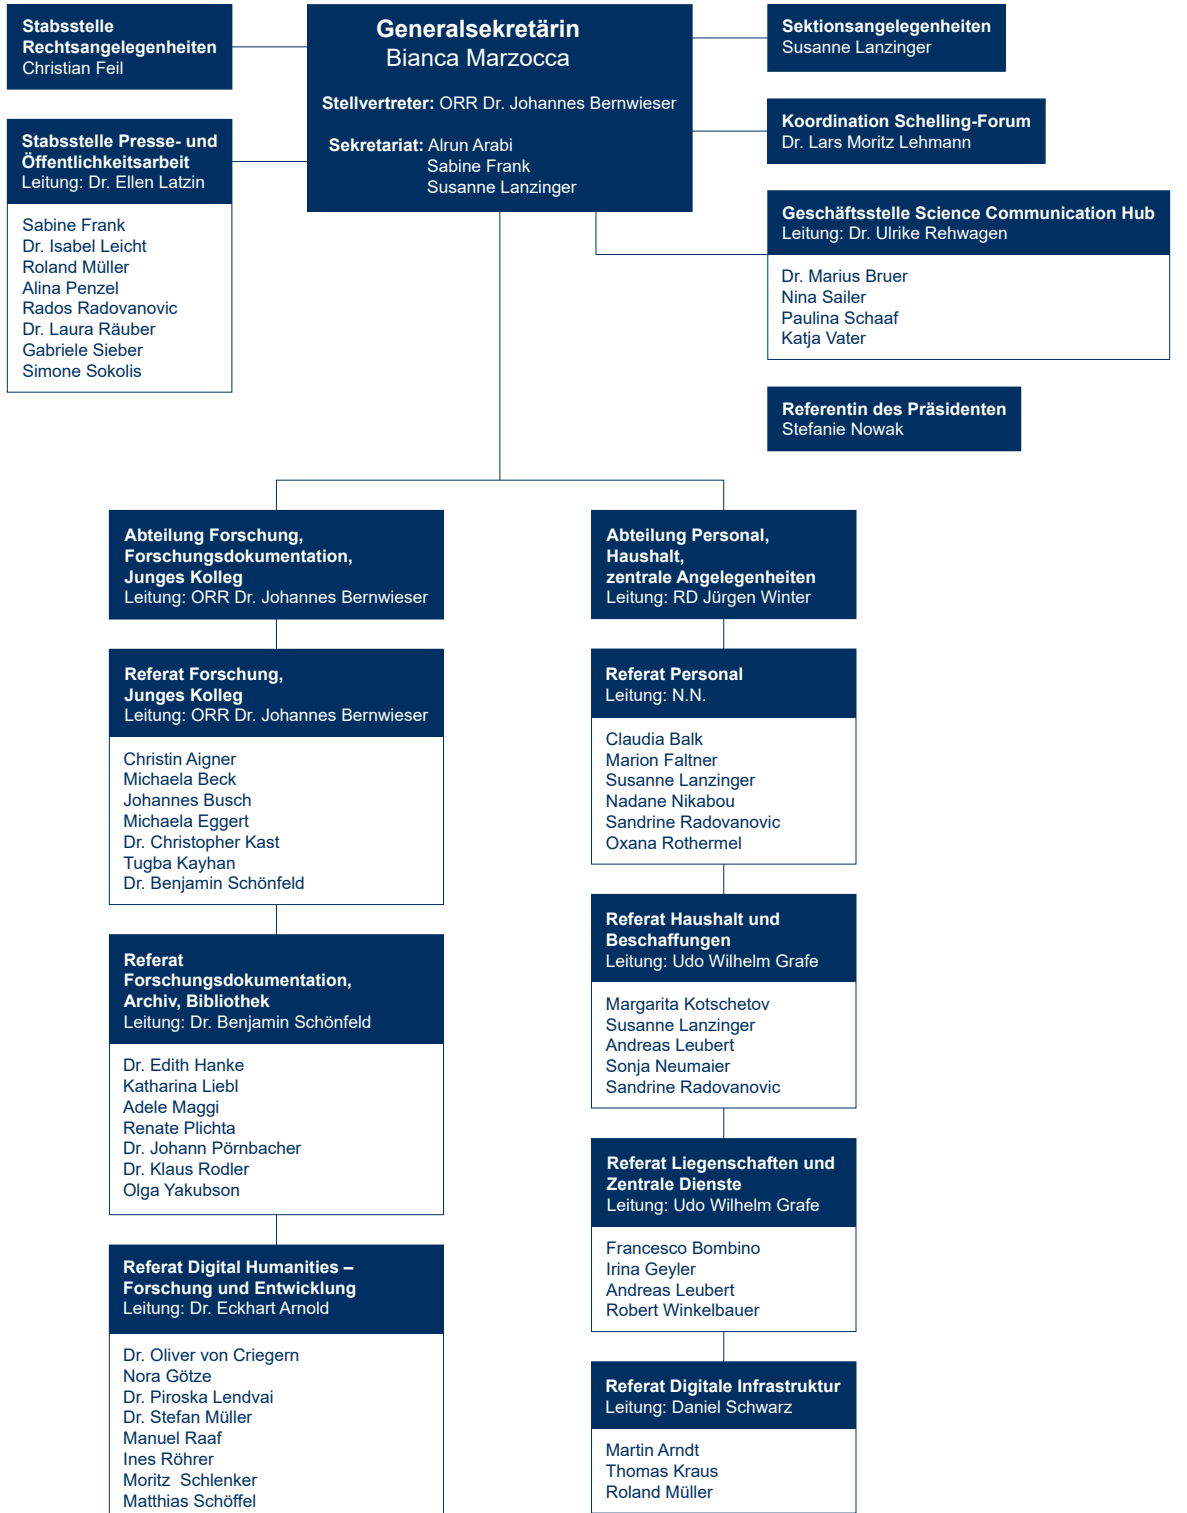

## Organisationsplan Verwaltung

Bayerisches  
Forschungsinstitut  
für  
Digitale  
Transformation

<https://www.bidt.digital>

Leibniz-  
Rechenzentrum

<https://www.lrz.de/wir/organisation>

Walther-Meißner-  
Institut  
für  
Tiefemperatur-  
forschung

<https://www.wmi.badw.de/members/index.htm>

Kommission  
für  
bayerische  
Landesgeschichte

<http://www.kbl.badw.de>

Forschungsvorhaben

Gerhard Duursma  
Judith Fleisch  
Christiane Jell  
Antje Kerschbaum  
Franziska Kaiser  
Karin Kleber  
Evelyn Liebert-Balder  
Mirwet MacDonald  
Brigitte Wawoczny