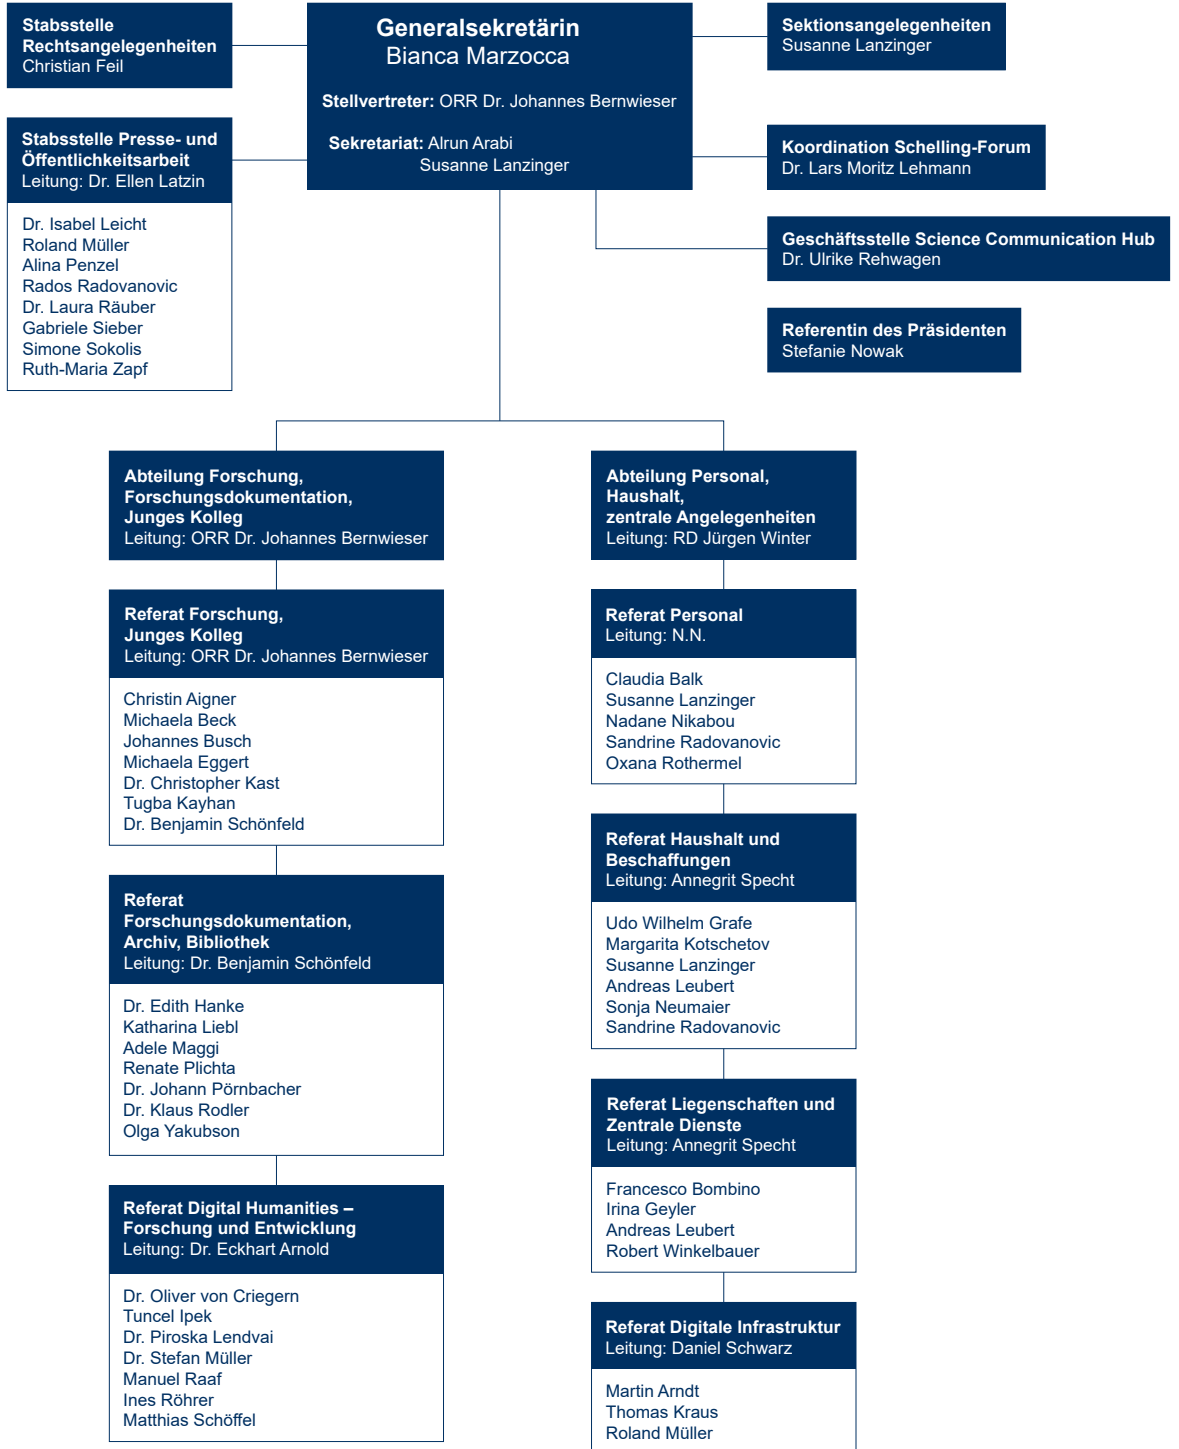

## Organisationsplan Verwaltung

Bayerisches  
Forschungsinstitut  
für  
Digitale  
Transformation  
<https://www.bidt.digital>

Leibniz-  
Rechenzentrum  
<https://www.lrz.de/wir/organisation>

Walther-Meißner-  
Institut  
für  
Tiefemperatur-  
forschung  
<https://www.wmi.badw.de/members/index.htm>

Kommission  
für  
bayerische  
Landesgeschichte  
<http://www.kbl.badw.de>

Forschungsvorhaben  
Gerhard Duursma  
Judith Fleisch  
Christiane Jell  
Antje Kerschbaum  
Franziska Kaiser  
Karin Kleber  
Evelyn Liebert-Balder  
Mirwet MacDonald  
Brigitte Wawoczny