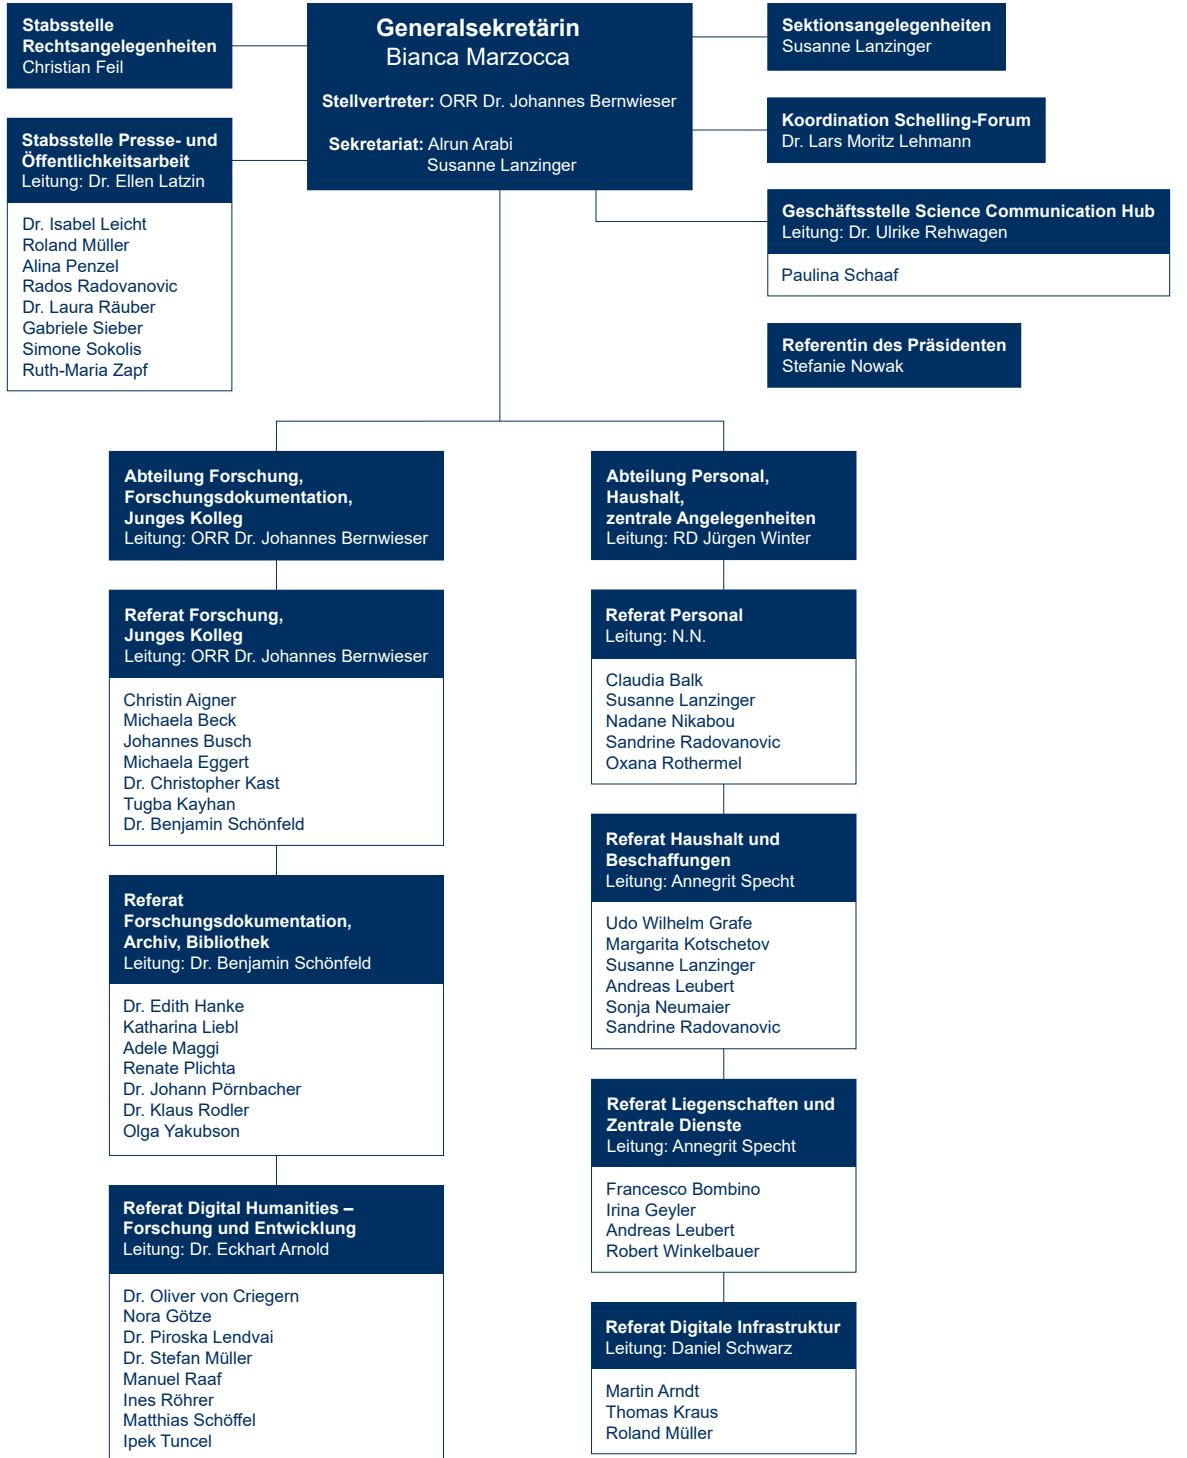

Organisationsplan Verwaltung

Bayerisches
Forschungsinstitut
für
Digitale
Transformation

<https://www.bidt.digital>

Leibniz-
Rechenzentrum

<https://www.lrz.de/wir/organisation>

Walther-Meißner-
Institut
für
Tiefemperatur-
forschung

<https://www.wmi.badw.de/members/index.htm>

Kommission
für
bayerische
Landesgeschichte

<http://www.kbl.badw.de>

Forschungsvorhaben

Gerhard Duursma
Judith Fleisch
Christiane Jell
Antje Kerschbaum
Franziska Kaiser
Karin Kleber
Evelyn Liebert-Balder
Mirwet MacDonald
Brigitte Wawoczny