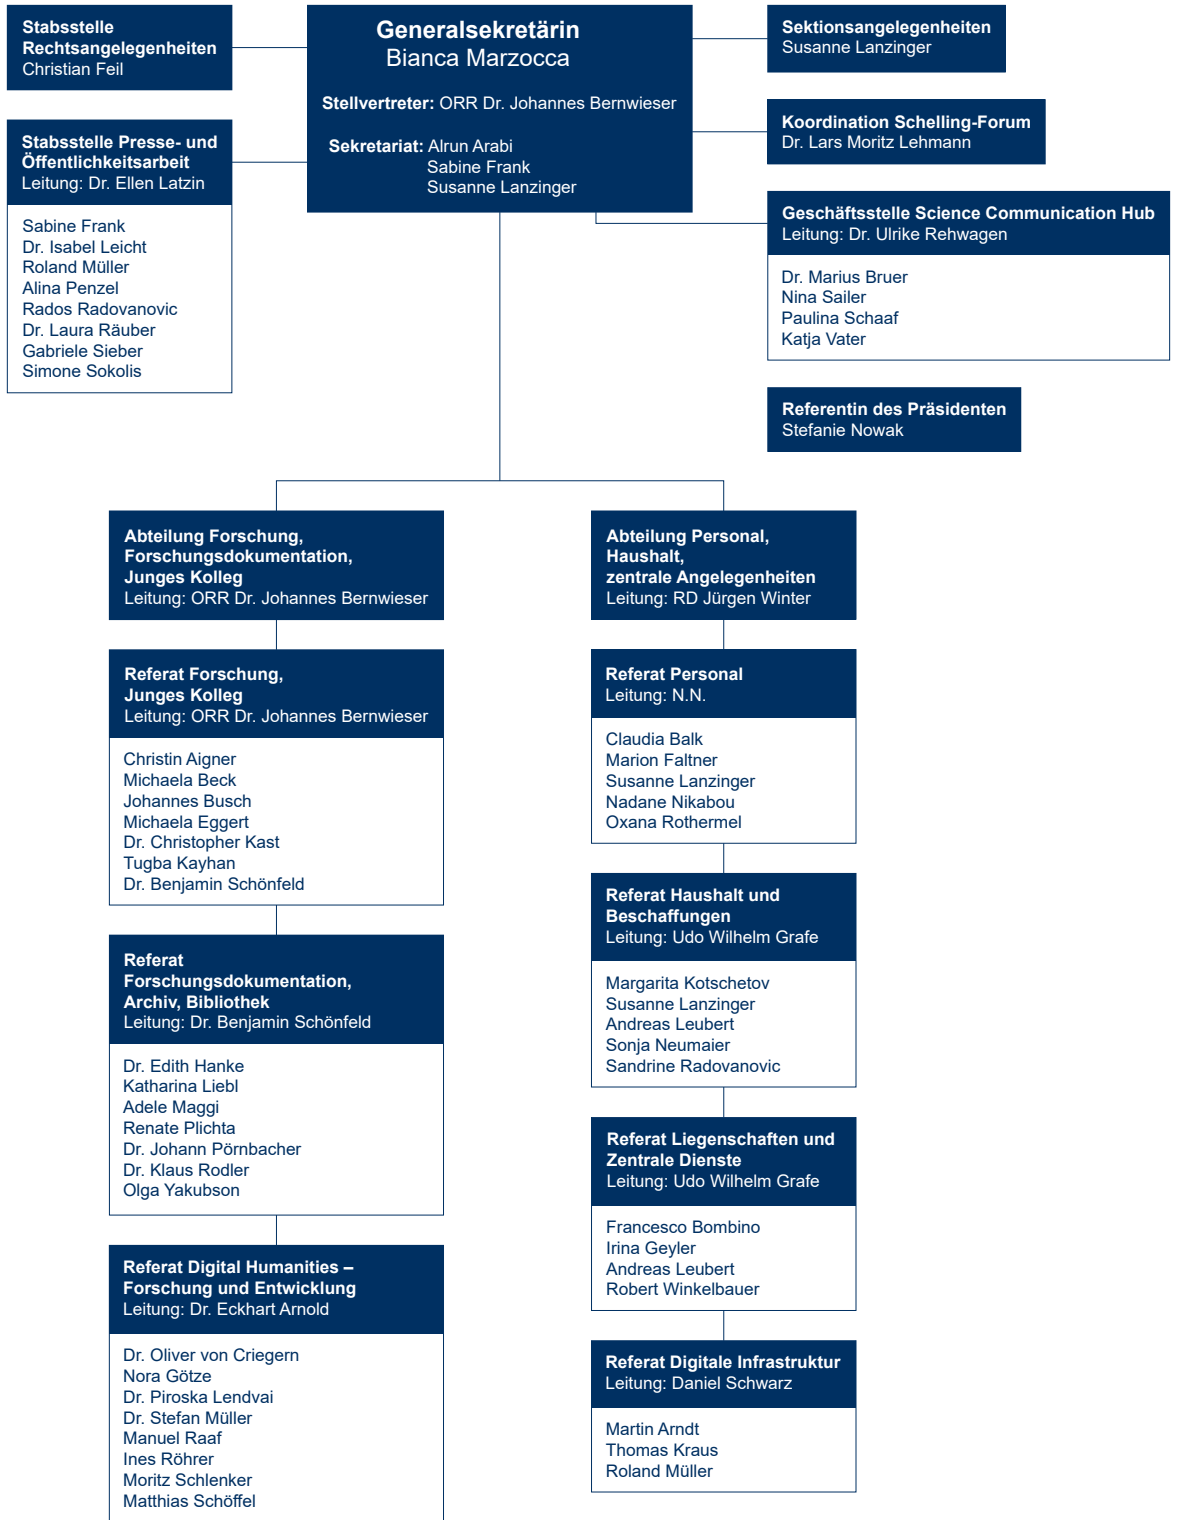

Organisationsplan Verwaltung

**Bayerisches
Forschungsinstitut
für
Digitale
Transformation**
<https://www.bidt.digital>

**Leibniz-
Rechenzentrum**
<https://www.lrz.de/wir/organisation>

**Walther-Meißner-
Institut
für
Tiefemperatur-
forschung**
<https://www.wmi.badw.de/members/index.htm>

**Kommission
für
bayerische
Landesgeschichte**
<http://www.kbl.badw.de>

Forschungsvorhaben
Gerhard Duursma
Judith Fleisch
Christiane Jell
Antje Kerschbaum
Franziska Kaiser
Karin Kleber
Evelyn Liebert-Balder
Minwet MacDonald
Brigitte Wawoczny