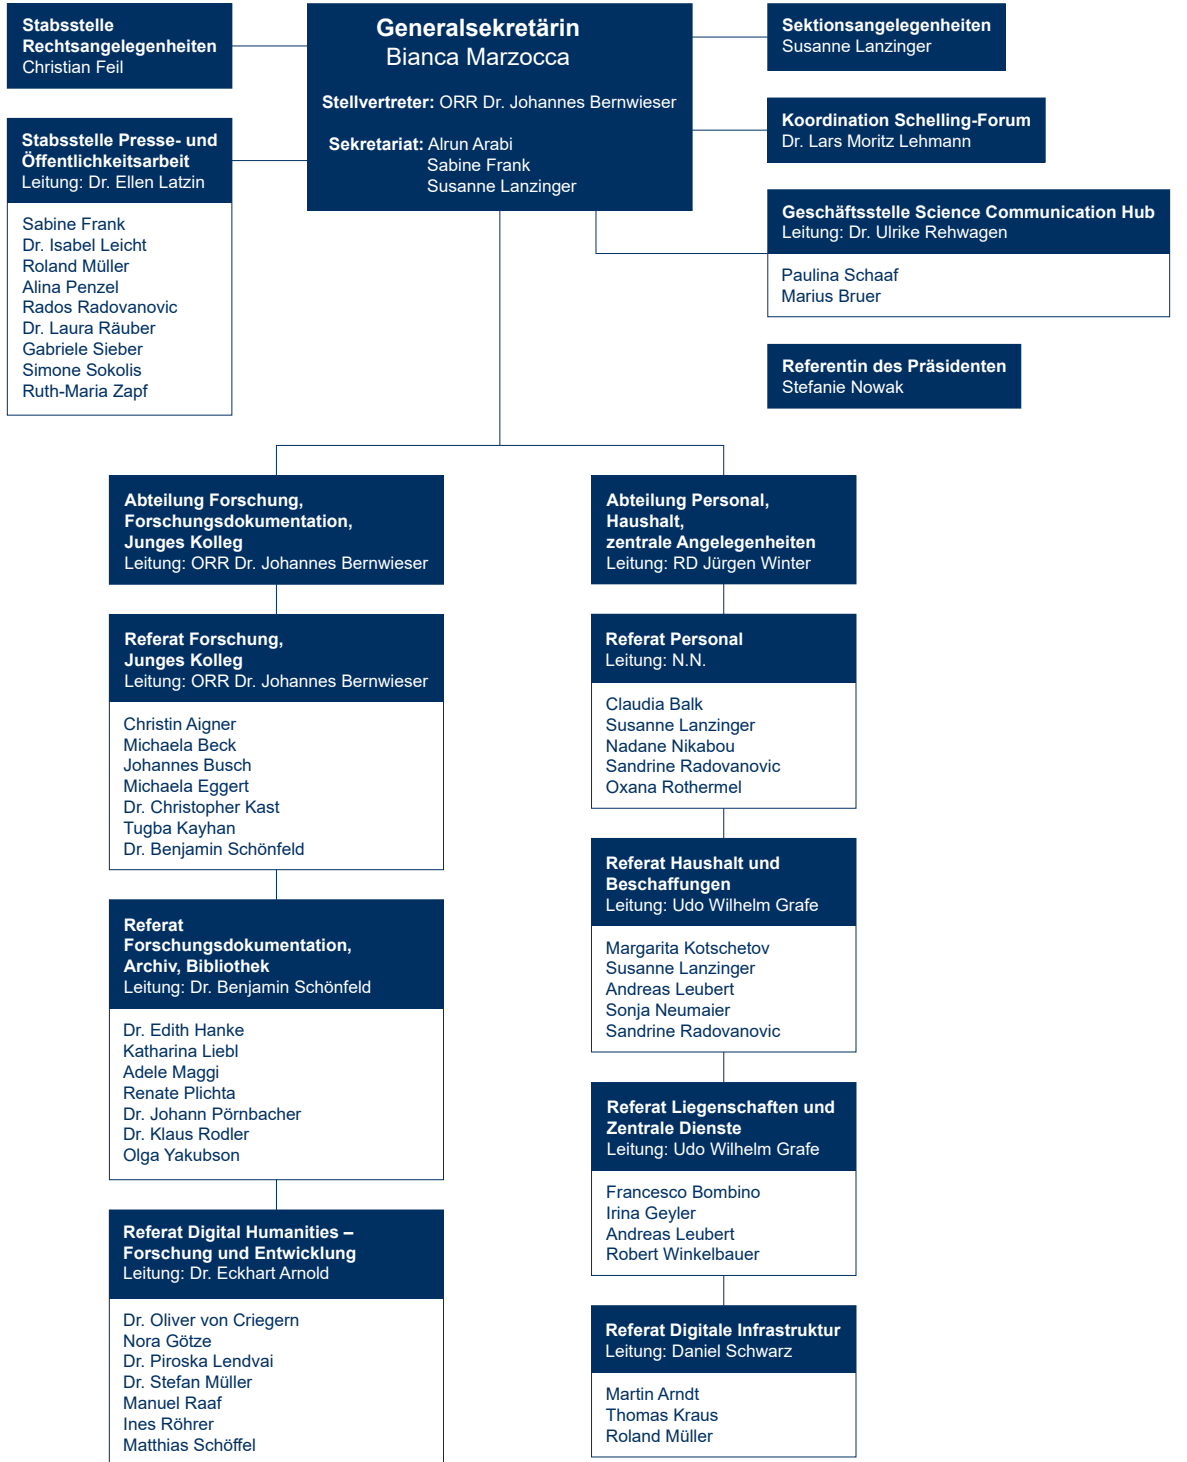

## Organisationsplan Verwaltung

Bayerisches  
Forschungsinstitut  
für  
Digitale  
Transformation  
<https://www.bidt.digital>

Leibniz-  
Rechenzentrum  
<https://www.lrz.de/wir/organisation>

Walther-Meißner-  
Institut  
für  
Tiefemperatur-  
forschung  
<https://www.wmi.badw.de/members/index.htm>

Kommission  
für  
bayerische  
Landesgeschichte  
<http://www.kbl.badw.de>

Forschungsvorhaben  
Gerhard Duursma  
Judith Fleisch  
Christiane Jell  
Antje Kerschbaum  
Franziska Kaiser  
Karin Kleber  
Evelyn Liebert-Balder  
Mirwet MacDonald  
Brigitte Wawoczny