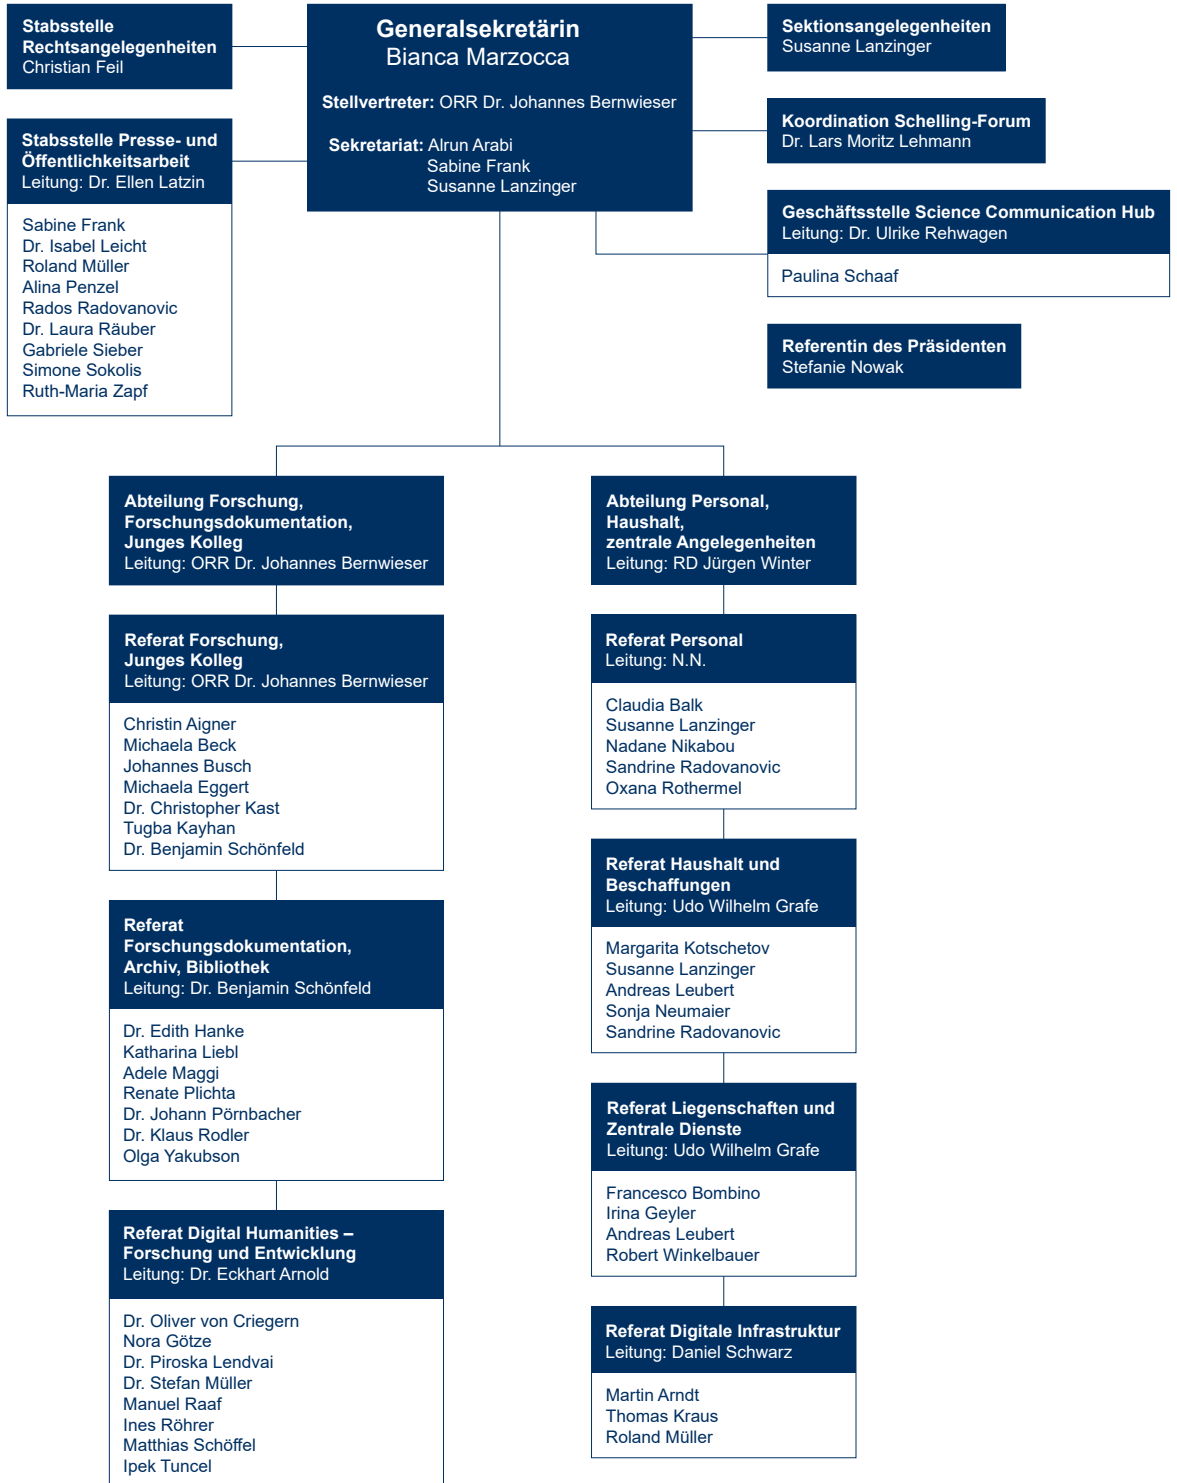

Organisationsplan Verwaltung

Bayerisches
Forschungsinstitut
für
Digitale
Transformation
<https://www.bifd.digital>

Leibniz-
Rechenzentrum
<https://www.lrz.de/wir/organisation>

Walther-Meißner-
Institut
für
Tiefemperatur-
forschung
<https://www.wmi.badw.de/members/index.htm>

Kommission
für
bayerische
Landesgeschichte
<http://www.kbl.badw.de>

Forschungsvorhaben
Gerhard Duursma
Judith Fleisch
Christiane Jell
Antje Kerschbaum
Franziska Kaiser
Karin Kleber
Evelyn Liebert-Balder
Mirwet MacDonald
Brigitte Wawoczny