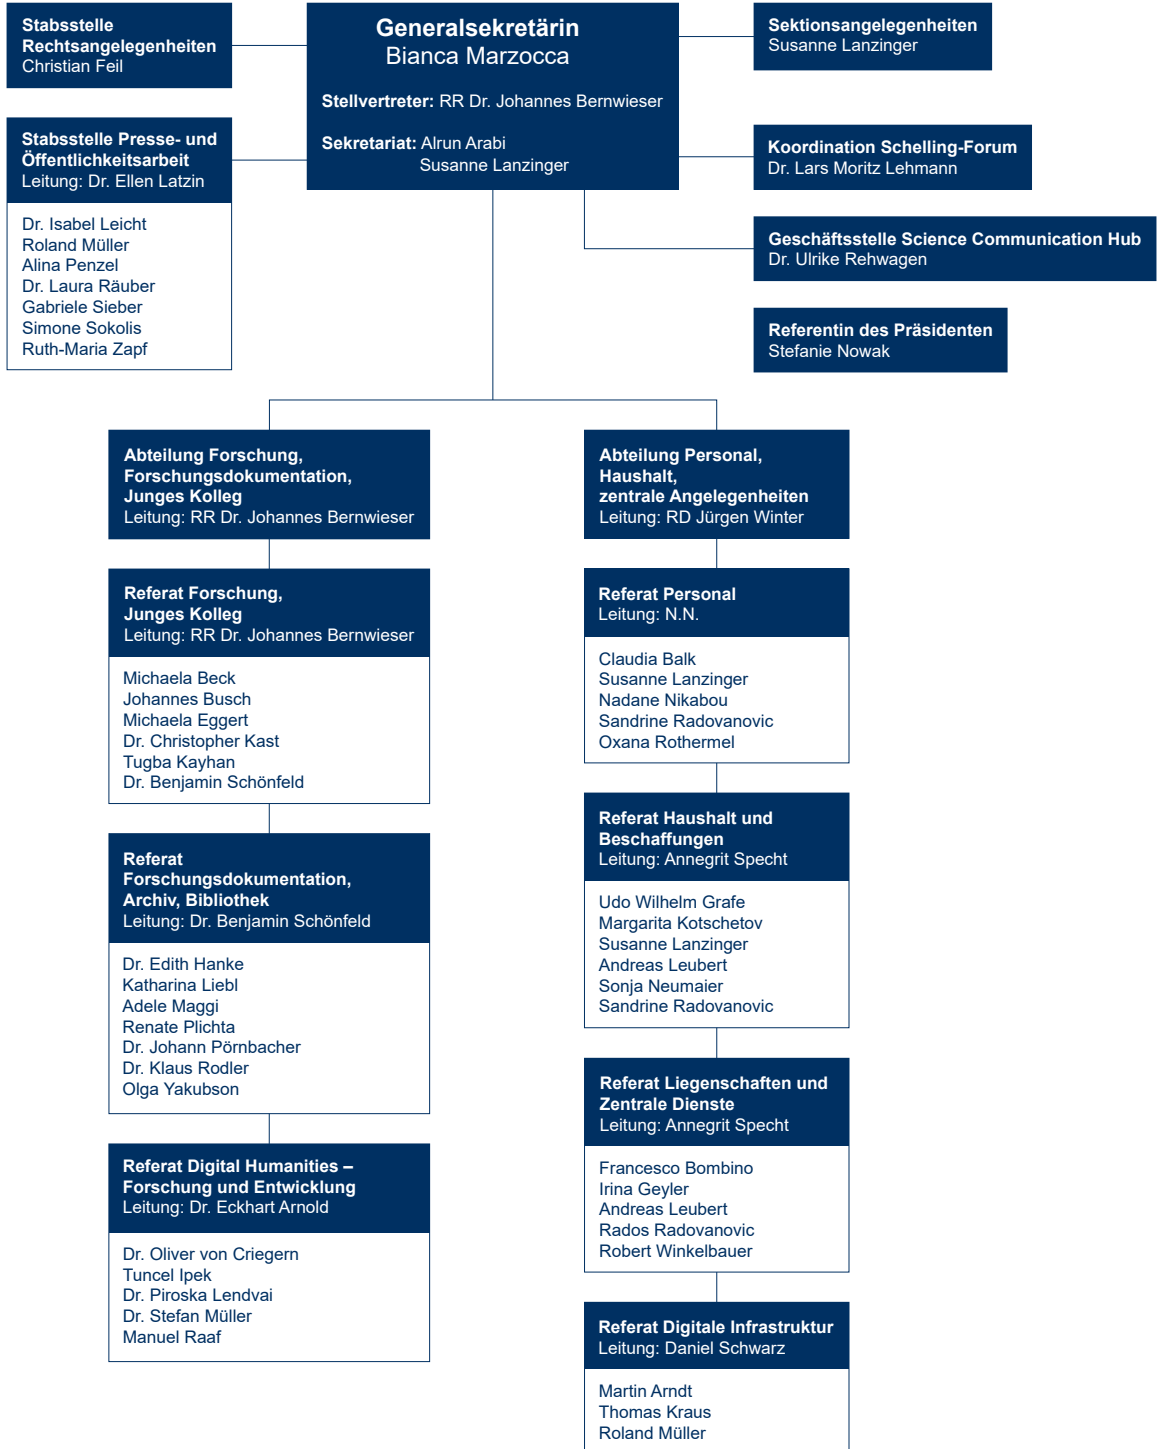

## Organisationsplan Verwaltung

Bayerisches  
Forschungsinstitut  
für  
Digitale  
Transformation  
<https://www.bidt.digital>

Leibniz-  
Rechenzentrum  
<https://www.lrz.de/wir/organisation>

Walther-Meißner-  
Institut  
für  
Tiefemperatur-  
forschung  
<https://www.wmi.badw.de/members/index.htm>

Kommission  
für  
bayerische  
Landesgeschichte  
<http://www.kbl.badw.de>

Forschungsvorhaben  
Gerhard Duursma  
Judith Fleisch  
Christiane Jell  
Antje Kerschbaum  
Franziska Kaiser  
Karin Kleber  
Evelyn Liebert-Balder  
Mirwet MacDonald  
Brigitte Wawoczny