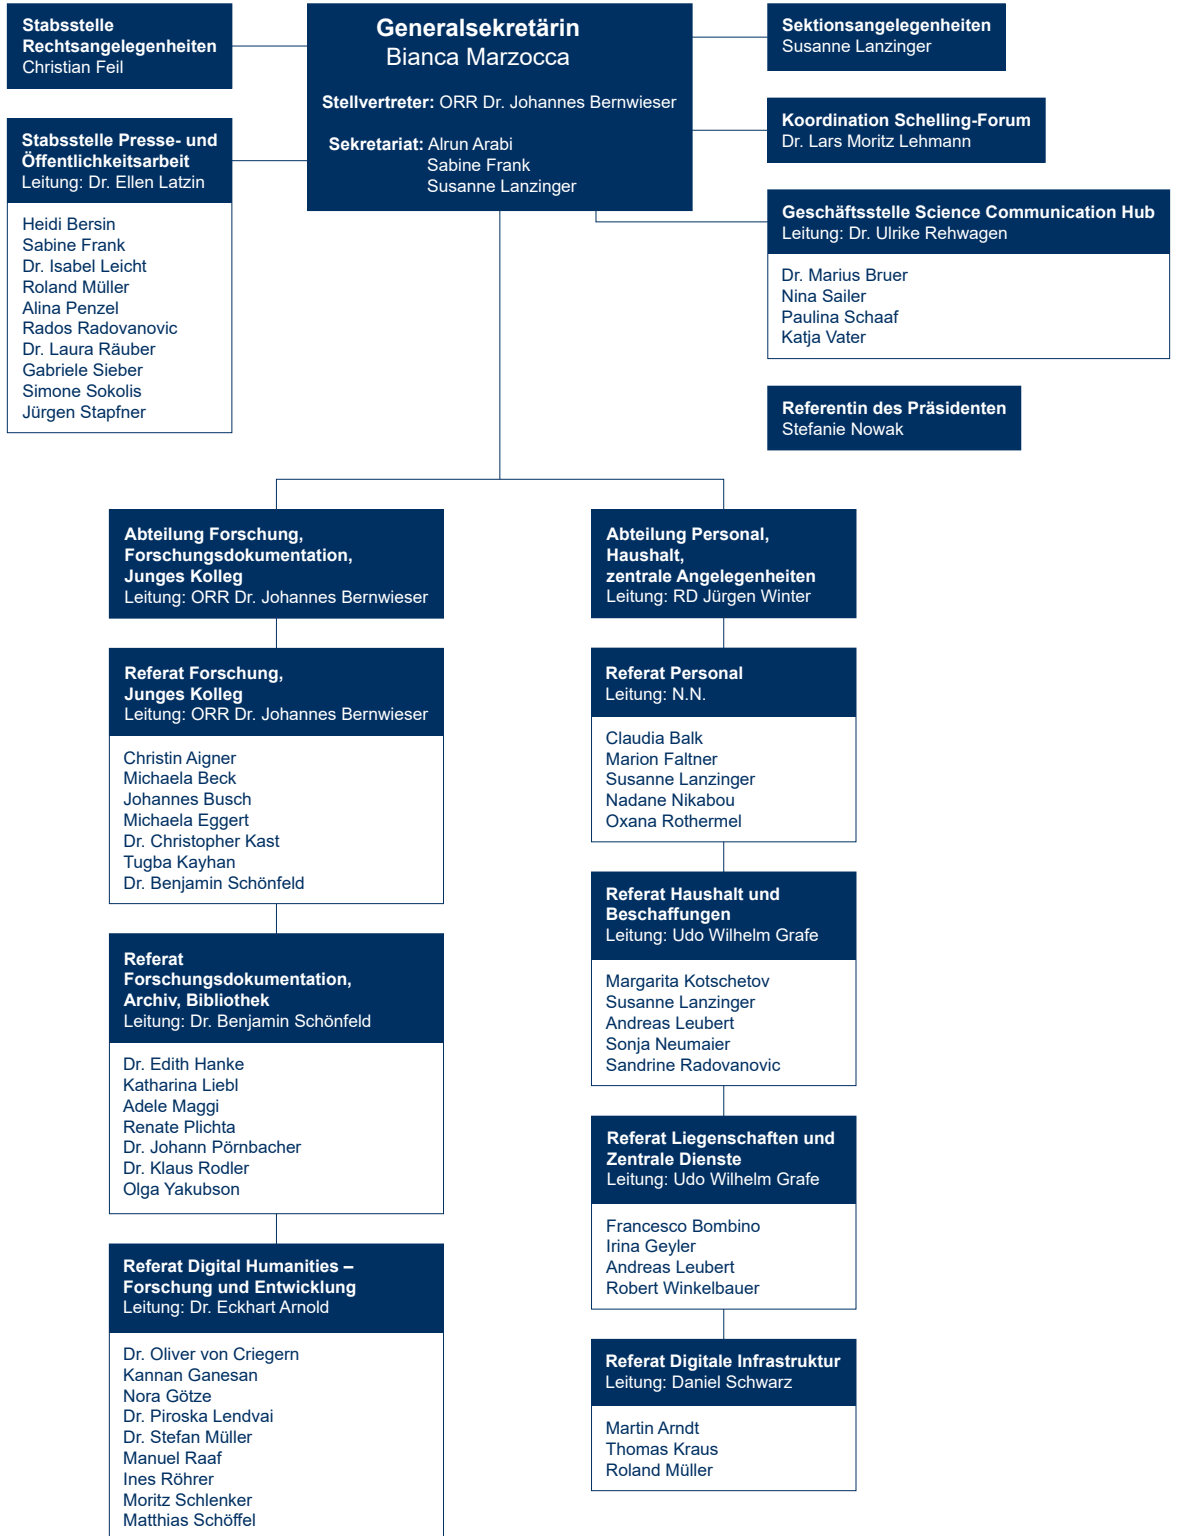

Organisationsplan Verwaltung

Bayerisches
Forschungsinstitut
für
Digitale
Transformation
<https://www.bidt.digital>

Leibniz-
Rechenzentrum
<https://www.lrz.de/wir/organisation>

Walther-Meißner-
Institut
für
Tiefemperatur-
forschung
<https://www.wmi.badw.de/members/index.htm>

Kommission
für
bayerische
Landesgeschichte
<http://www.kbl.badw.de>

Forschungsvorhaben
Gerhard Duursma
Judith Fleisch
Christiane Jell
Antje Kerschbaum
Franziska Kaiser
Karin Kleber
Evelyn Liebert-Balder
Mirwet MacDonald
Brigitte Wawoczny