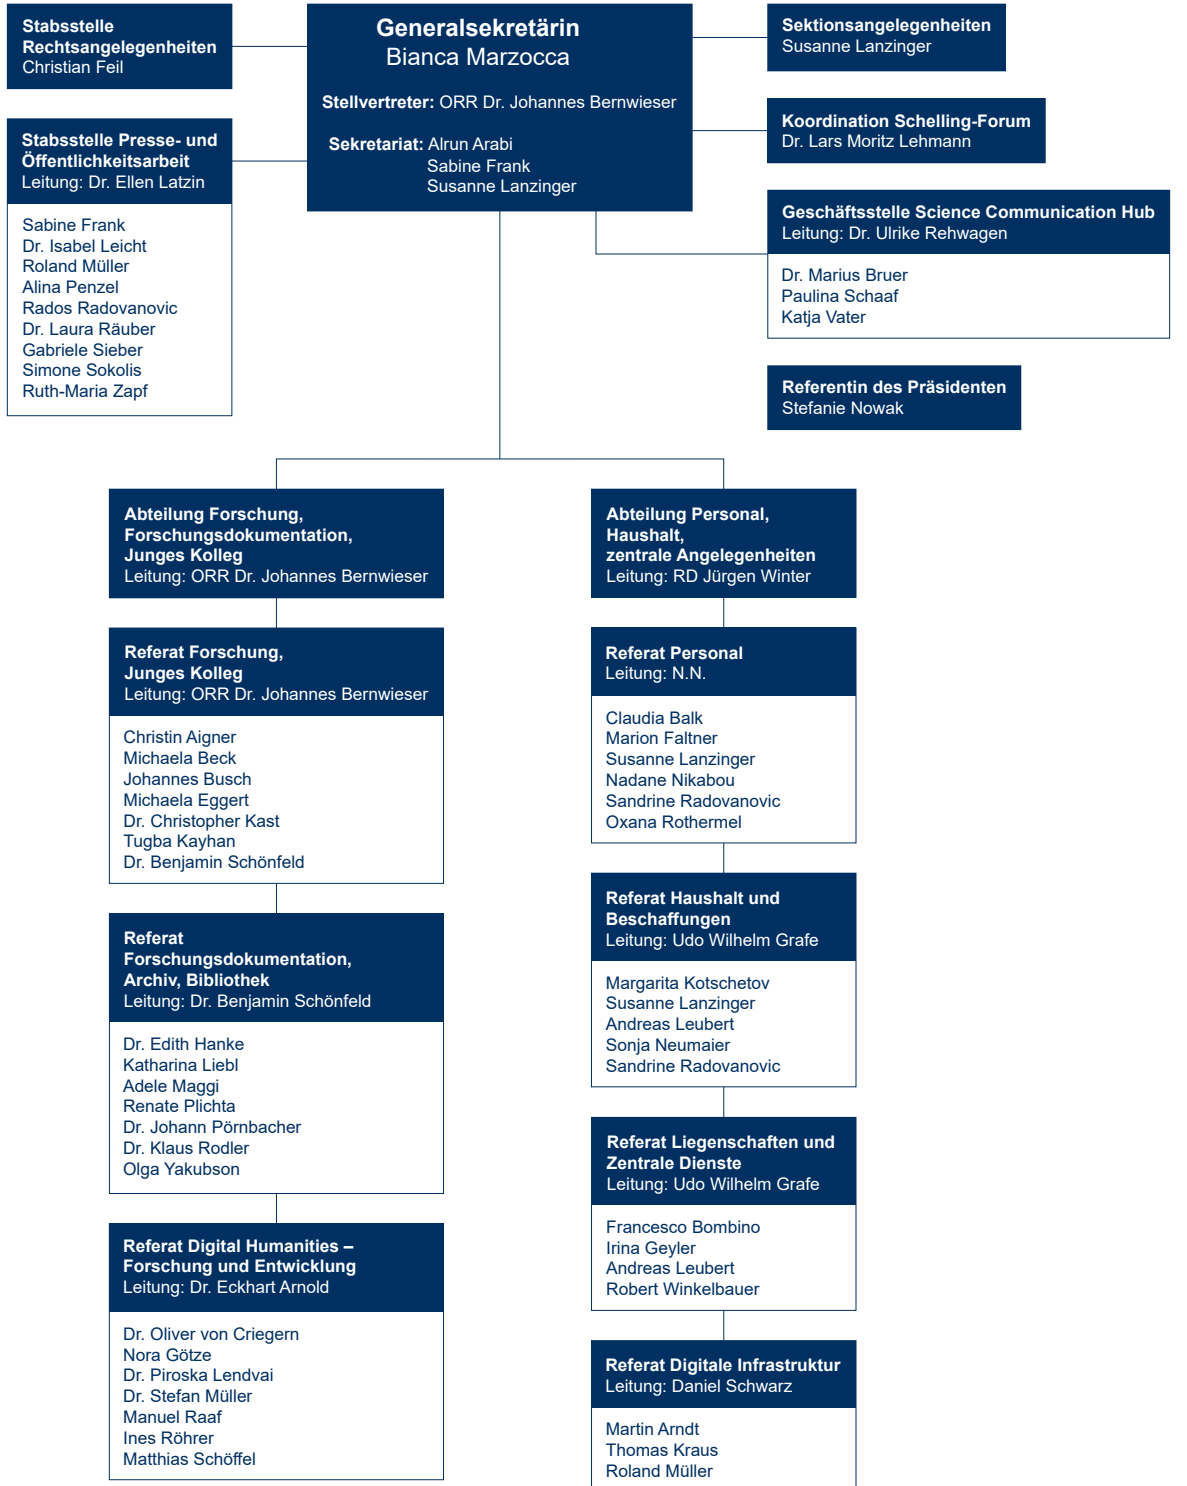

Organisationsplan Verwaltung

Bayerisches
Forschungsinstitut
für
Digitale
Transformation
<https://www.bidt.digital>

Leibniz-
Rechenzentrum
<https://www.lrz.de/wir/organisation>

Walther-Meißner-
Institut
für
Tiefemperatur-
forschung
<https://www.wmi.badw.de/members/index.htm>

Kommission
für
bayerische
Landesgeschichte
<http://www.kbl.badw.de>

Forschungsvorhaben
Gerhard Duursma
Judith Fleisch
Christiane Jell
Antje Kerschbaum
Franziska Kaiser
Karin Kleber
Evelyn Liebert-Balder
Mirwet MacDonald
Brigitte Wawoczny