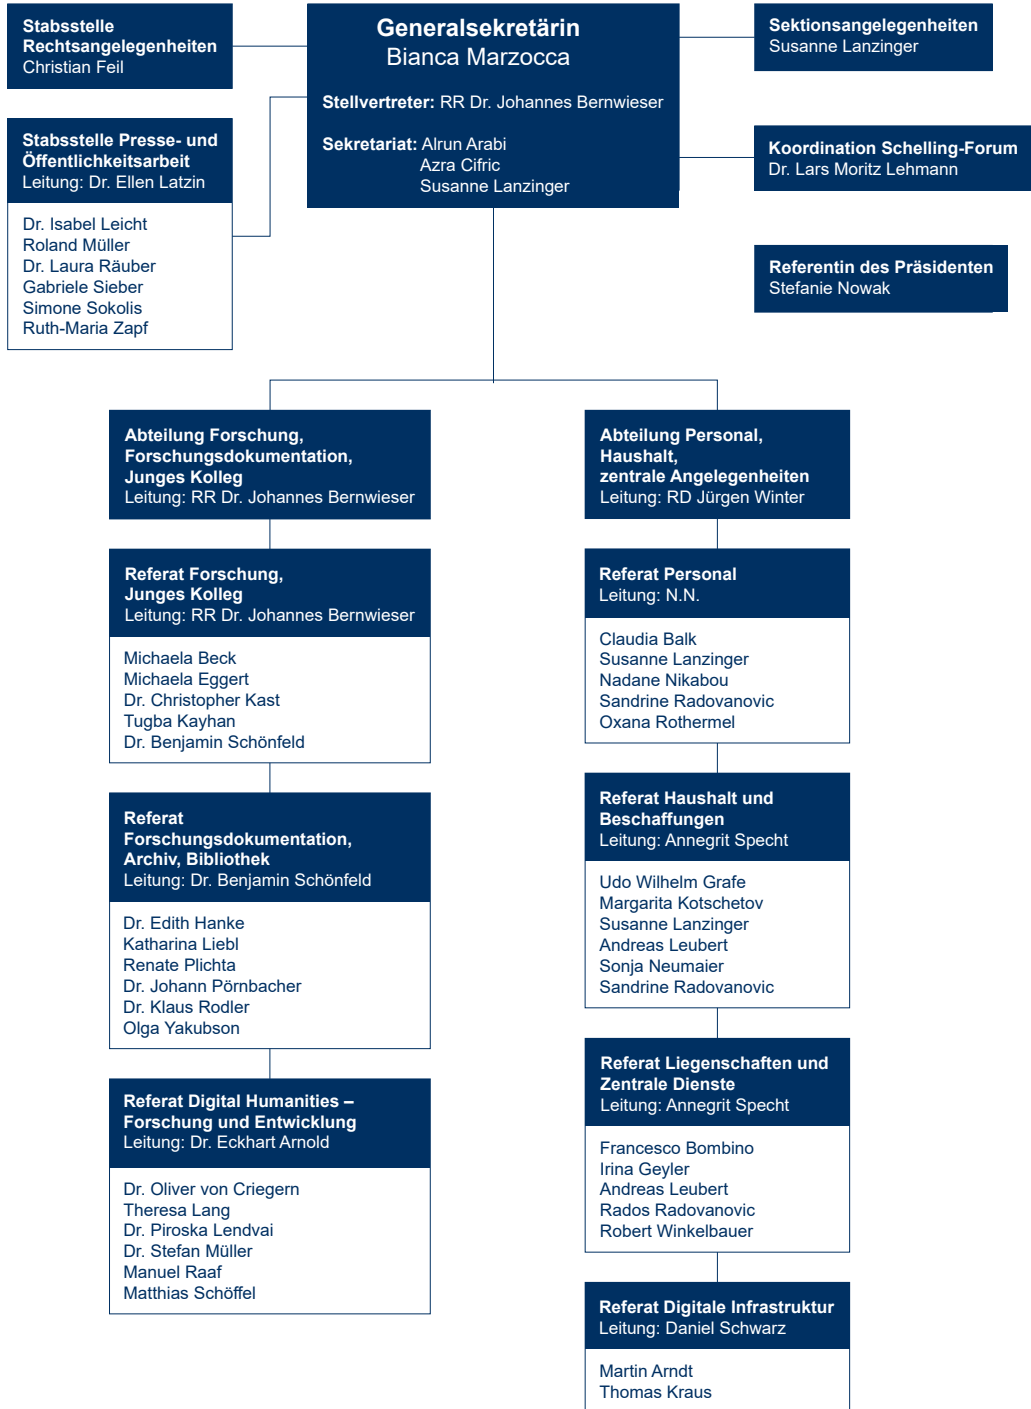

Organisationsplan Verwaltung

Bayerisches
Forschungsinstitut
für
Digitale
Transformation

<https://www.bidt.digital>

Leibniz-
Rechenzentrum

<https://www.lrz.de/wir/organisation>

Walther-Meißner-
Institut
für
Tiefemperatur-
forschung

<https://www.wmi.badw.de/members/index.htm>

Kommission
für
bayerische
Landesgeschichte

<http://www.kbl.badw.de>

Forschungsvorhaben

Gerhard Duursma
Judith Fleisch
Christiane Jell
Antje Kerschbaum
Franziska Kaiser
Karin Kleber
Evelyn Liebert-Balder
Mirwet MacDonald
Brigitte Wawoczny