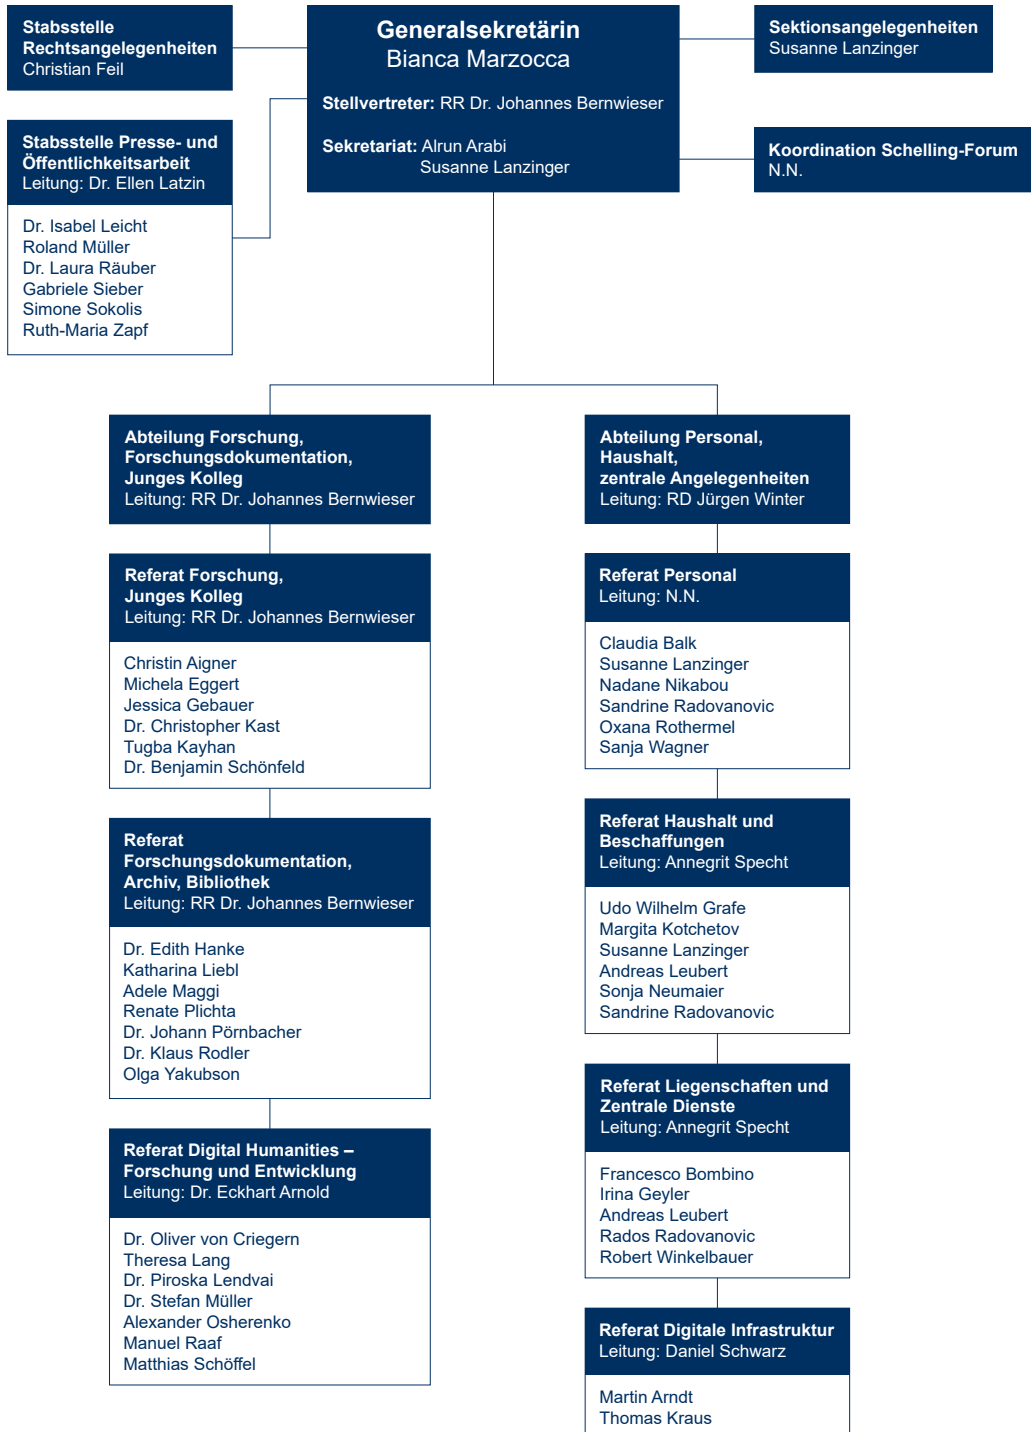

Organisationsplan Verwaltung

Bayerisches
Forschungsinstitut
für
Digitale
Transformation

<https://www.bidt.digital>

Leibniz-
Rechenzentrum

<https://www.lrz.de/wir/organisation>

Walther-Meißner-
Institut
für
Tiefemperatur-
forschung

<https://www.wmi.badw.de/members/index.htm>

Kommission
für
bayerische
Landesgeschichte

<http://www.kbl.badw.de>

Forschungsvorhaben

Gerhard Duursma
Judith Fleisch
Christiane Jell
Antje Kerschbaum
Franziska Kaiser
Karin Kleber
Evelyn Liebert-Balder
Mirwet MacDonald
Barbara Müller
Brigitte Wawoczny