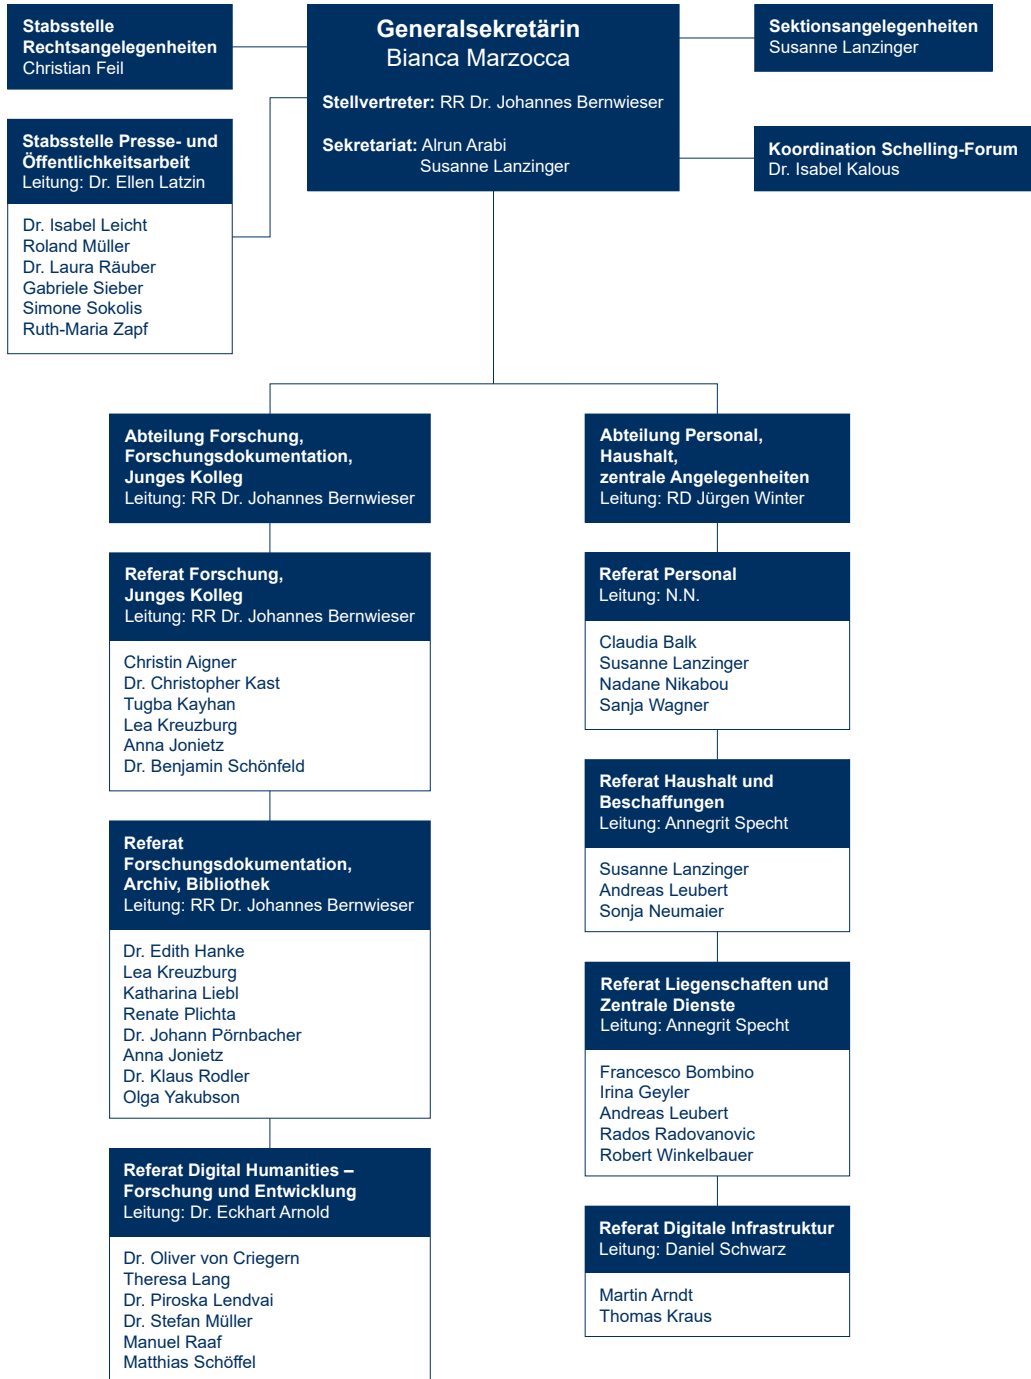

Organisationsplan Verwaltung

Bayerisches
Forschungsinstitut
für
Digitale
Transformation

<https://www.bidt.digital>

Leibniz-
Rechenzentrum

<https://www.lrz.de/wir/organisation>

Walther-Meißner-
Institut
für
Tiefemperatur-
forschung

<https://www.wmi.badw.de/members/index.htm>

Kommission
für
bayerische
Landesgeschichte

<http://www.kbl.badw.de>

Forschungsvorhaben

Gerhard Duursma
Judith Fleisch
Barbara Hubertus
Christiane Jell
Franziska Kaiser
Karin Kieber
Evelyn Liebert-Balder
Mirwet MacDonald
Barbara Müller
Brigitte Wawoczny