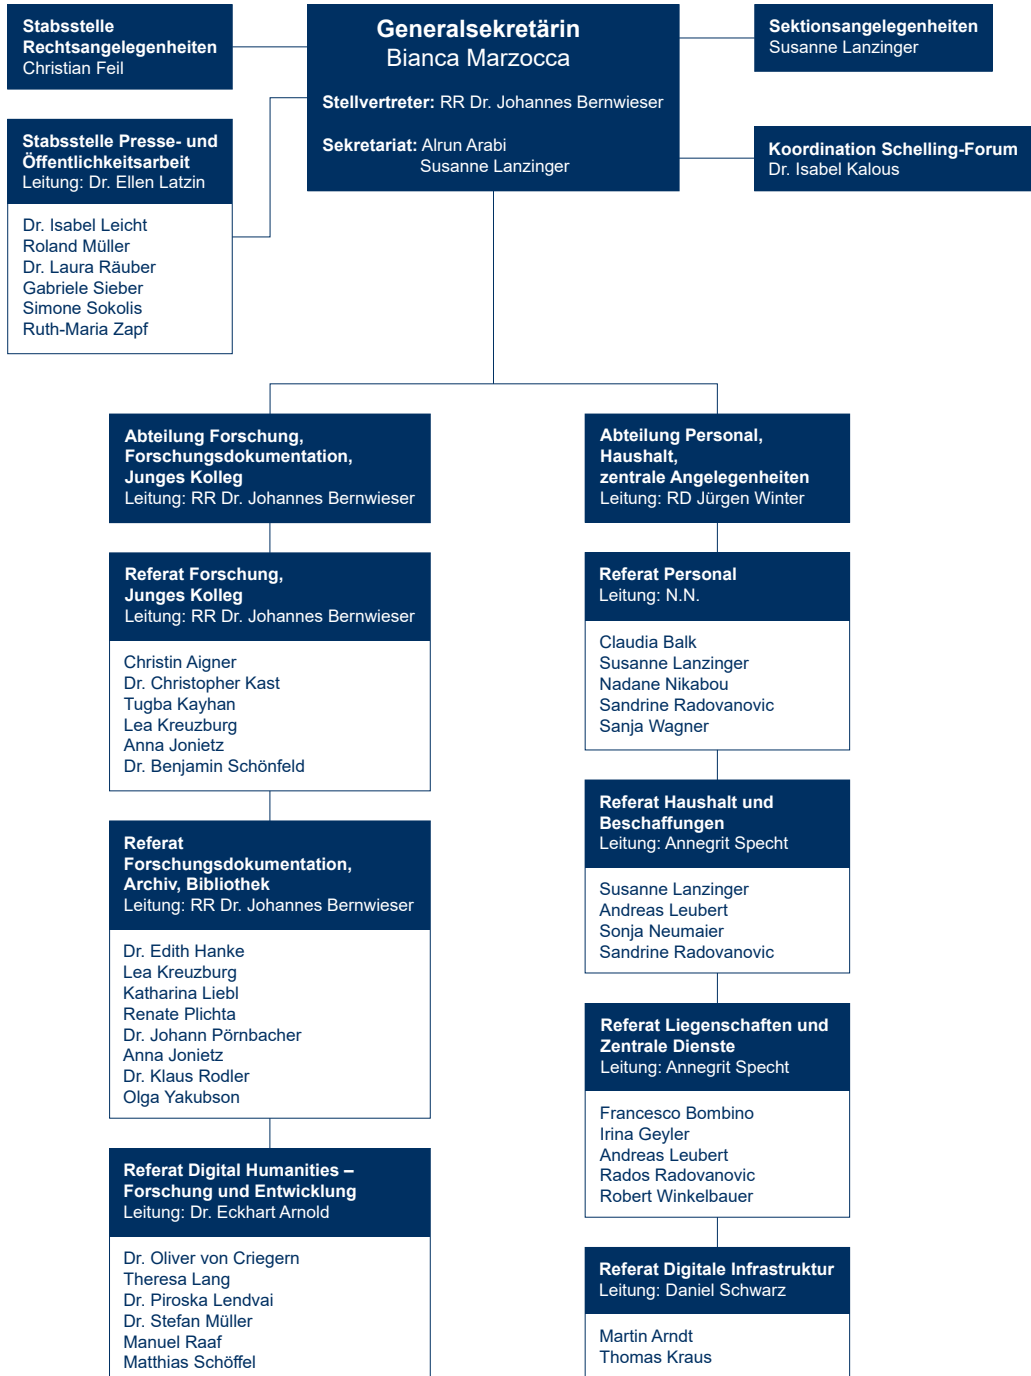

Organisationsplan Verwaltung

Bayerisches
Forschungsinstitut
für
Digitale
Transformation

<https://www.bidt.digital>

Leibniz-
Rechenzentrum

<https://www.lrz.de/wir/organisation>

Walther-Meißner-
Institut
für
Tiefemperatur-
forschung

<https://www.wmi.badw.de/members/index.htm>

Kommission
für
bayerische
Landesgeschichte

<http://www.kbl.badw.de>

Forschungsvorhaben

Gerhard Duursma
Judith Fleisch
Barbara Hubertus
Christiane Jell
Franziska Kaiser
Karin Kleber
Evelyn Liebert-Balder
Mirwet MacDonald
Barbara Müller
Brigitte Wawoczny