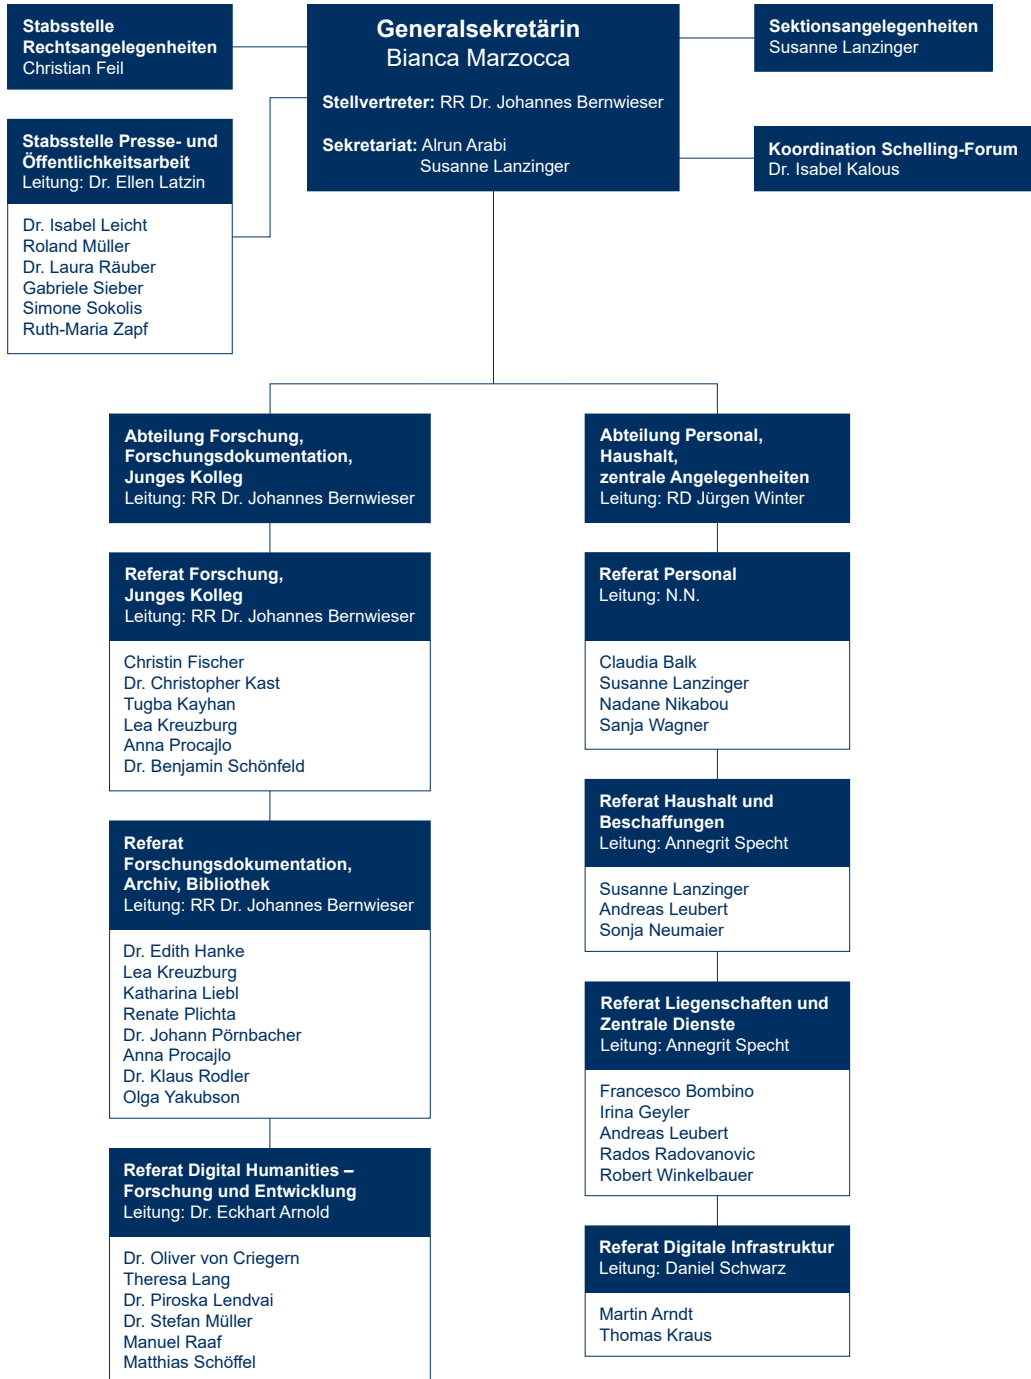

Organisationsplan Verwaltung

Bayerisches
Forschungsinstitut
für
Digitale
Transformation

<https://www.bidt.digital>

Leibniz-
Rechenzentrum

<https://www.lrz.de/wir/organisation>

Walther-Meißner-
Institut
für
Tiefemperatur-
forschung

<https://www.wmi.badw.de/members/index.htm>

Kommission
für
bayerische
Landesgeschichte

<http://www.kbl.badw.de>

Forschungsvorhaben

Gerhard Duursma
Judith Fleisch
Barbara Hubertus
Christiane Jell
Franziska Kaiser
Karin Kleber
Evelyn Liebert-Balder
Mirwet MacDonald
Barbara Müller
Brigitte Wawoczny