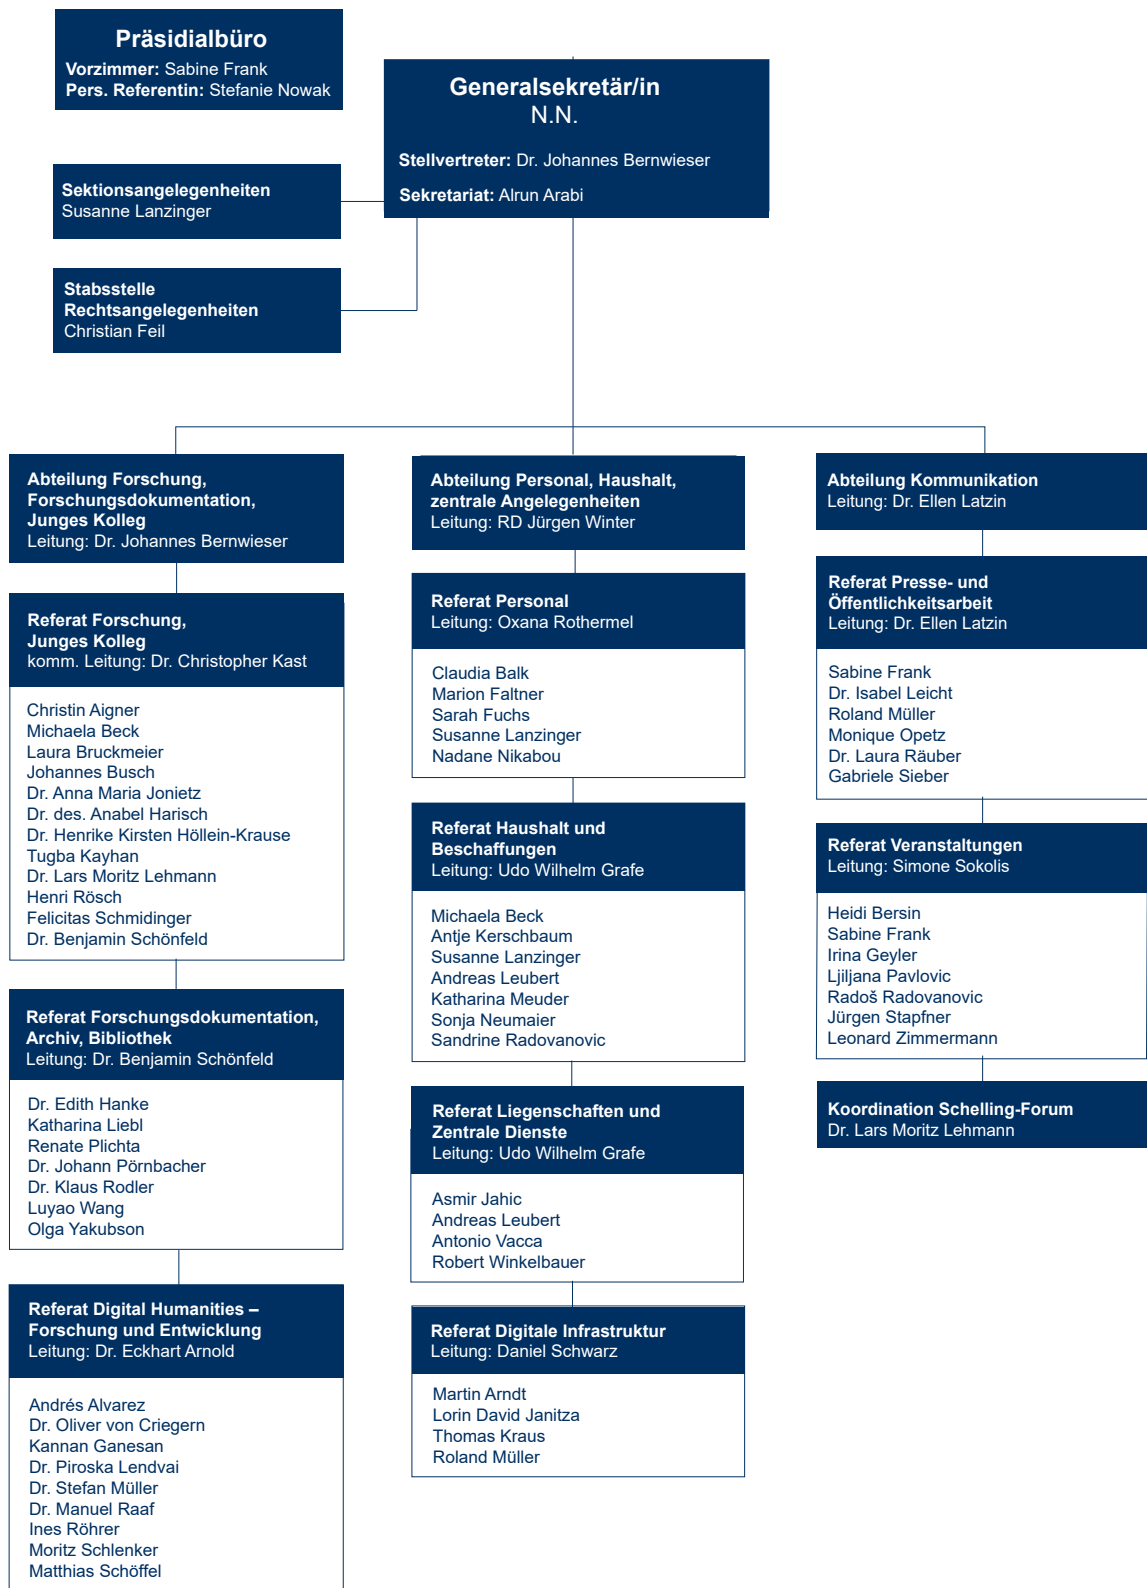

Organisationsplan Verwaltung

BAW

BAYERISCHE

AKADEMIE

DER

WISSENSCHAFTEN