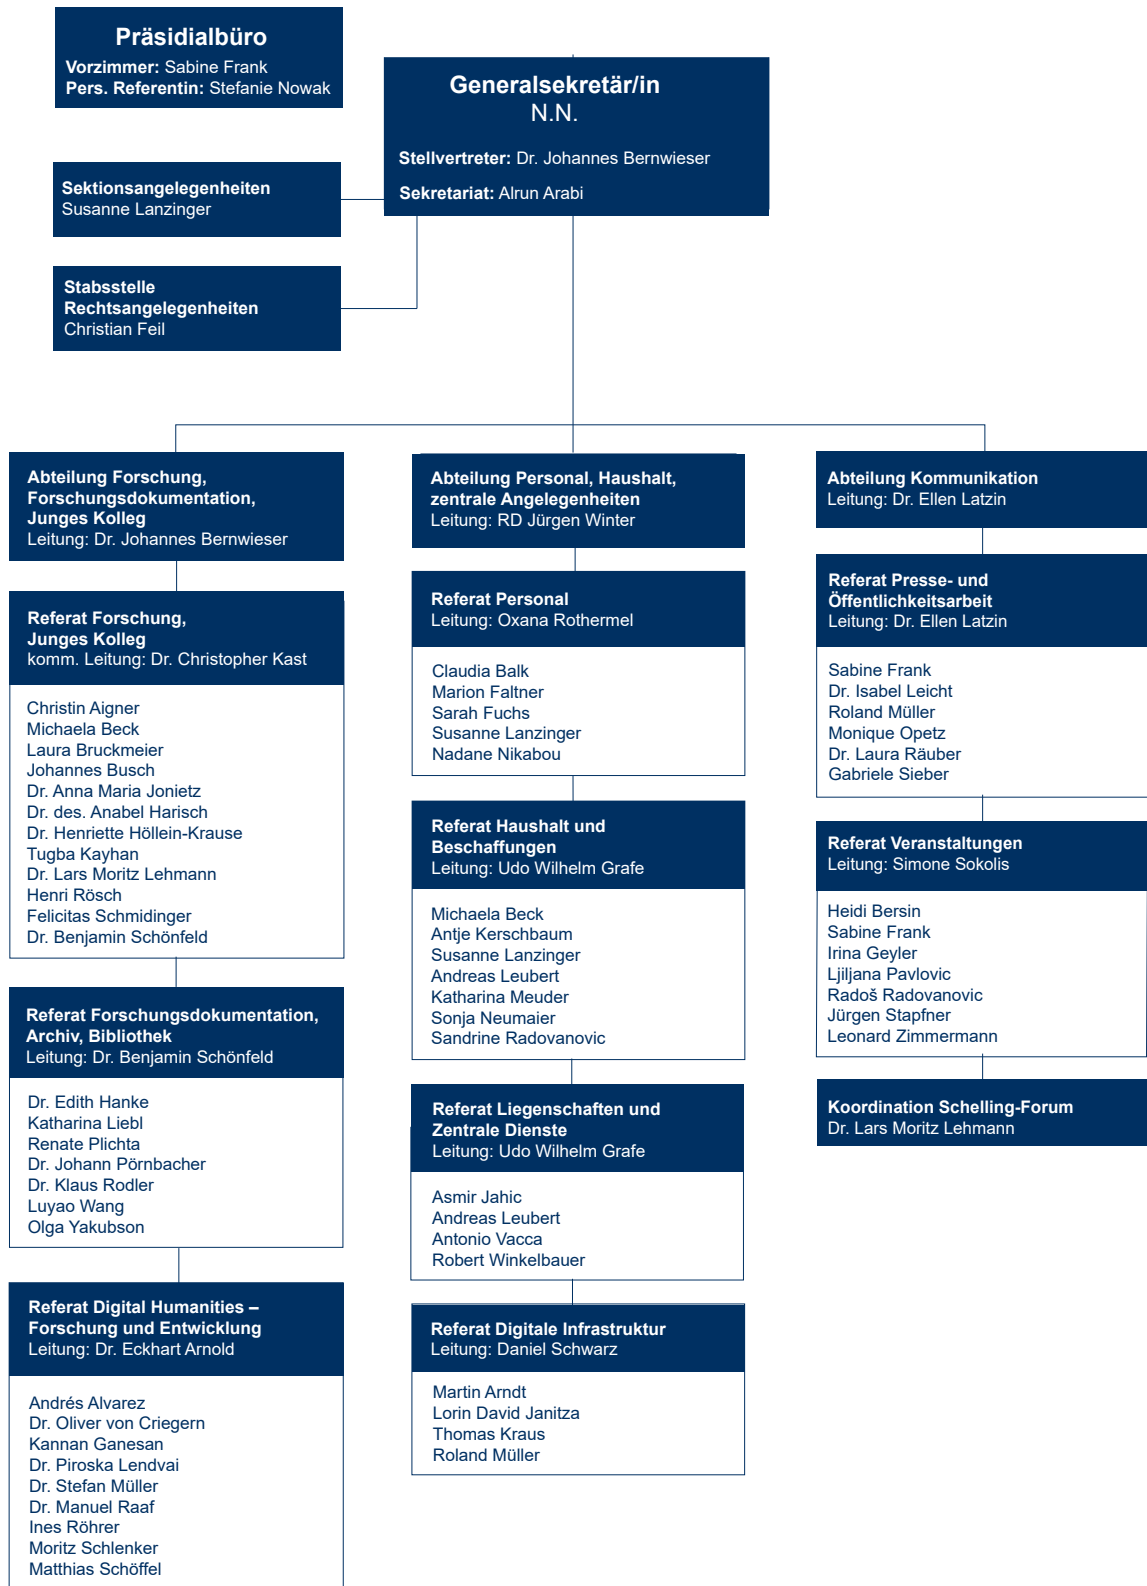

Organisationsplan Verwaltung

BAW

BAYERISCHE

AKADEMIE

DER

WISSENSCHAFTEN